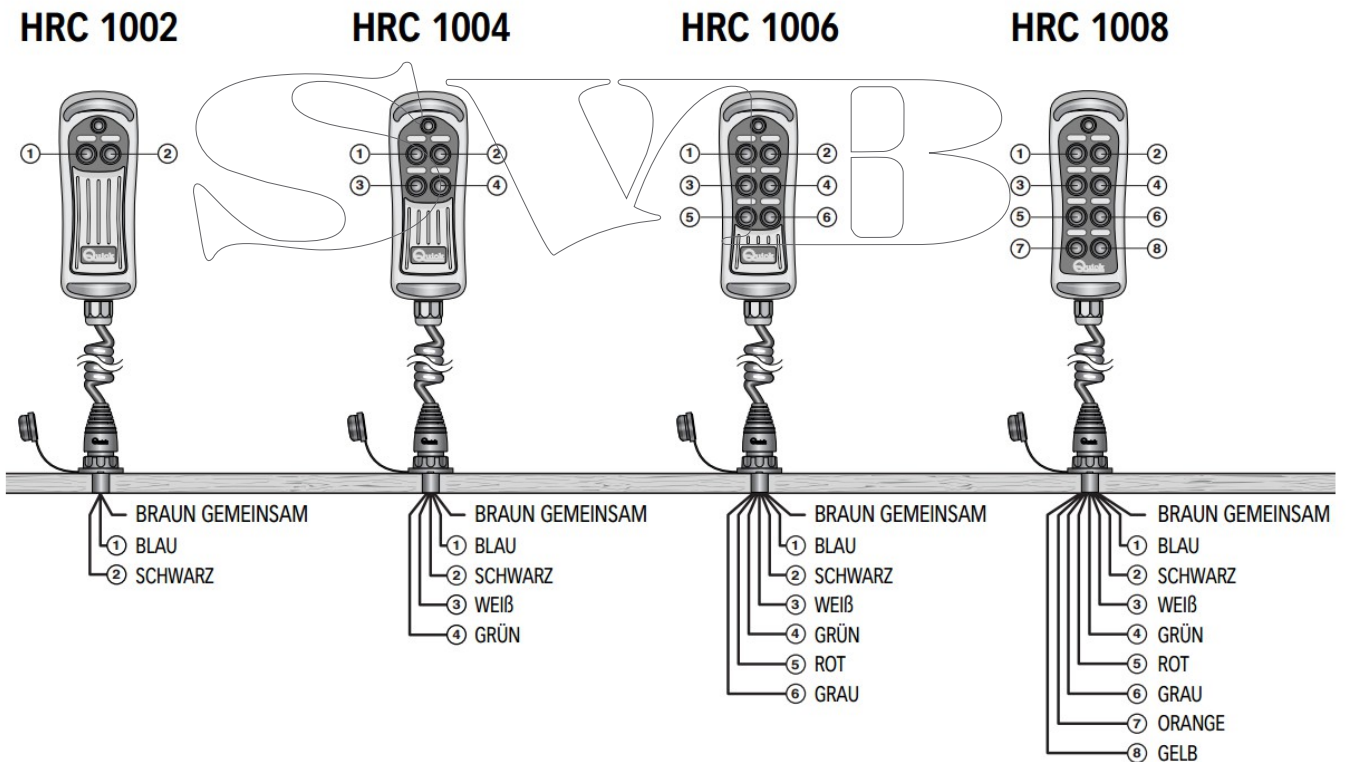

Zuordnung von Tasten-Nummer / Leitungsfarbe / Buchsen-Pin-Nummer
 relation between button-number / cable color / socket-pin-number
 relazione tra comando a distanza-tasto-numero / cavo colorato / numero presa pin
 Relation entre commande-bouton-chiffre / couleur du cable / nombre broches connecteur