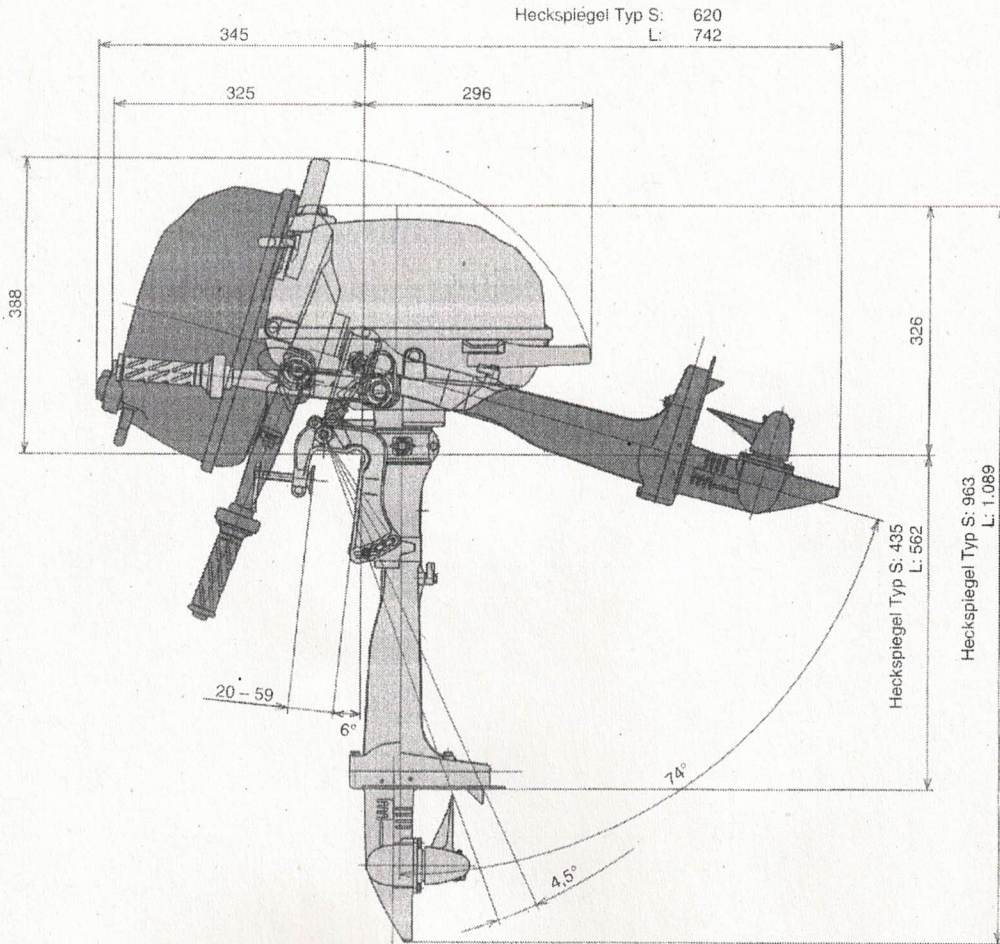

MOTORABMESSUNGEN

DF2.5

Einheit: mm