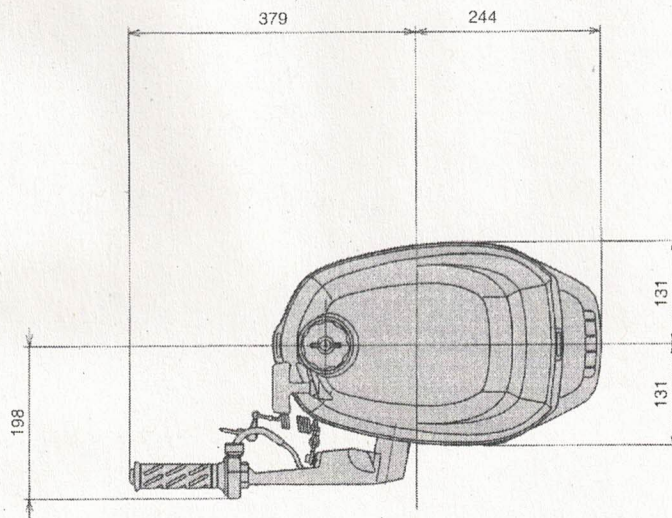

MOTORABMESSUNGEN

DF2.5

Einheit: mm