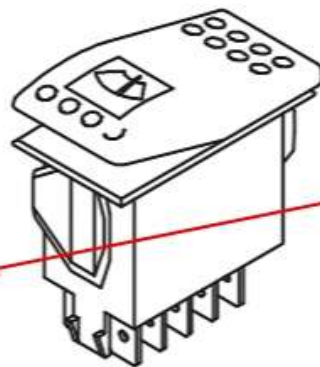

Alt. 1 (3 pos.switch)

Alt. 2 (Roca switch)

**SVB # 25112**

Actuator  
466026

Switch  
466221 / 12V  
**466222 / 24V**

**Roca switch**  
2 speed / Parking