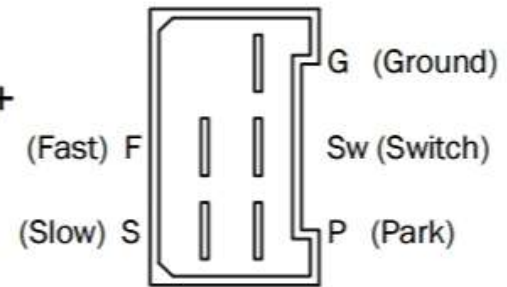

Alt. 1 (3 pos.switch)

Alt. 2 (Roca switch)

**SVB # 25112**

Actuator  
466026

Switch  
466221 / 12V  
**466222 / 24V**

**Roca switch**  
2 speed / Parking