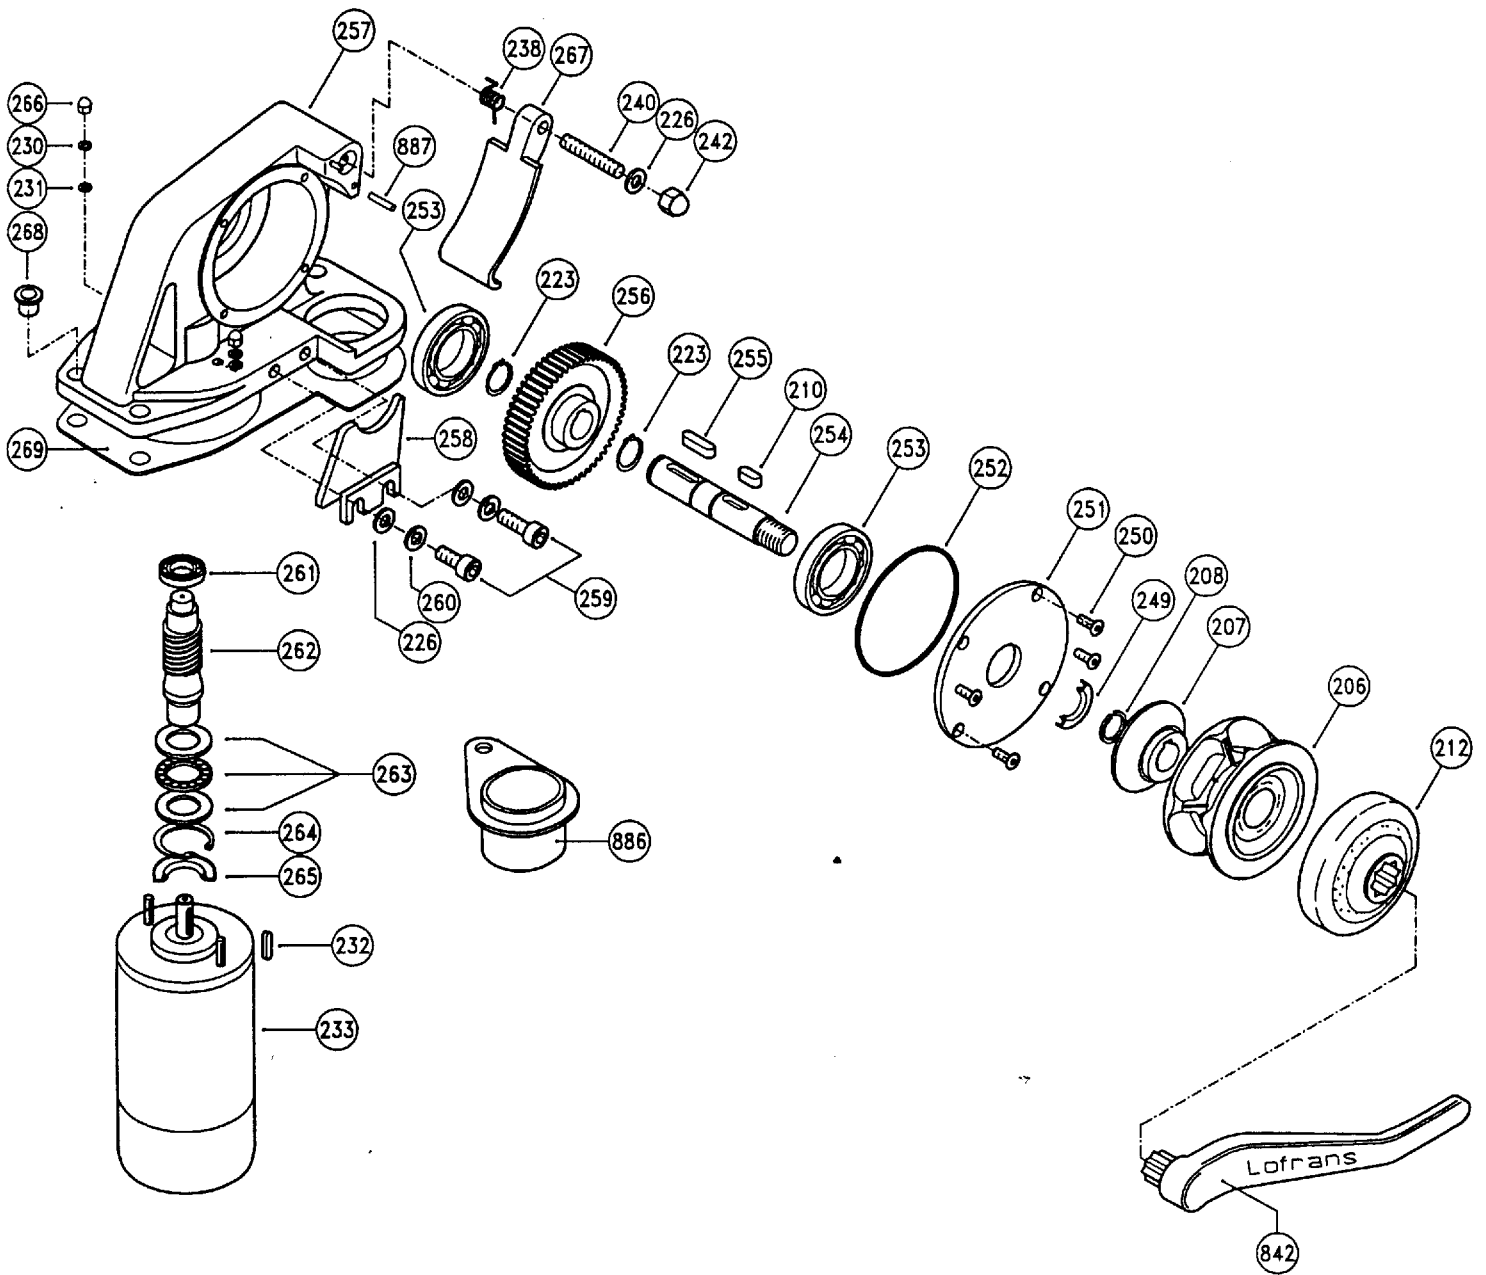

**DORADO**  
code: B.22.101  
date: January 2001

## Dorado

Dima di foratura  
Deck Template

Dis. nr.

A.22.001

Le linee marcate sono le linee di taglio  
Bold lines are cutting lines

Ingombro della base  
Base overall dimension

ROCKER SWITCH TYPE C

REMOTE CONTROL VEGA

ROCKER SWITCH TYPE C

REMOTE CONTROL VEGA