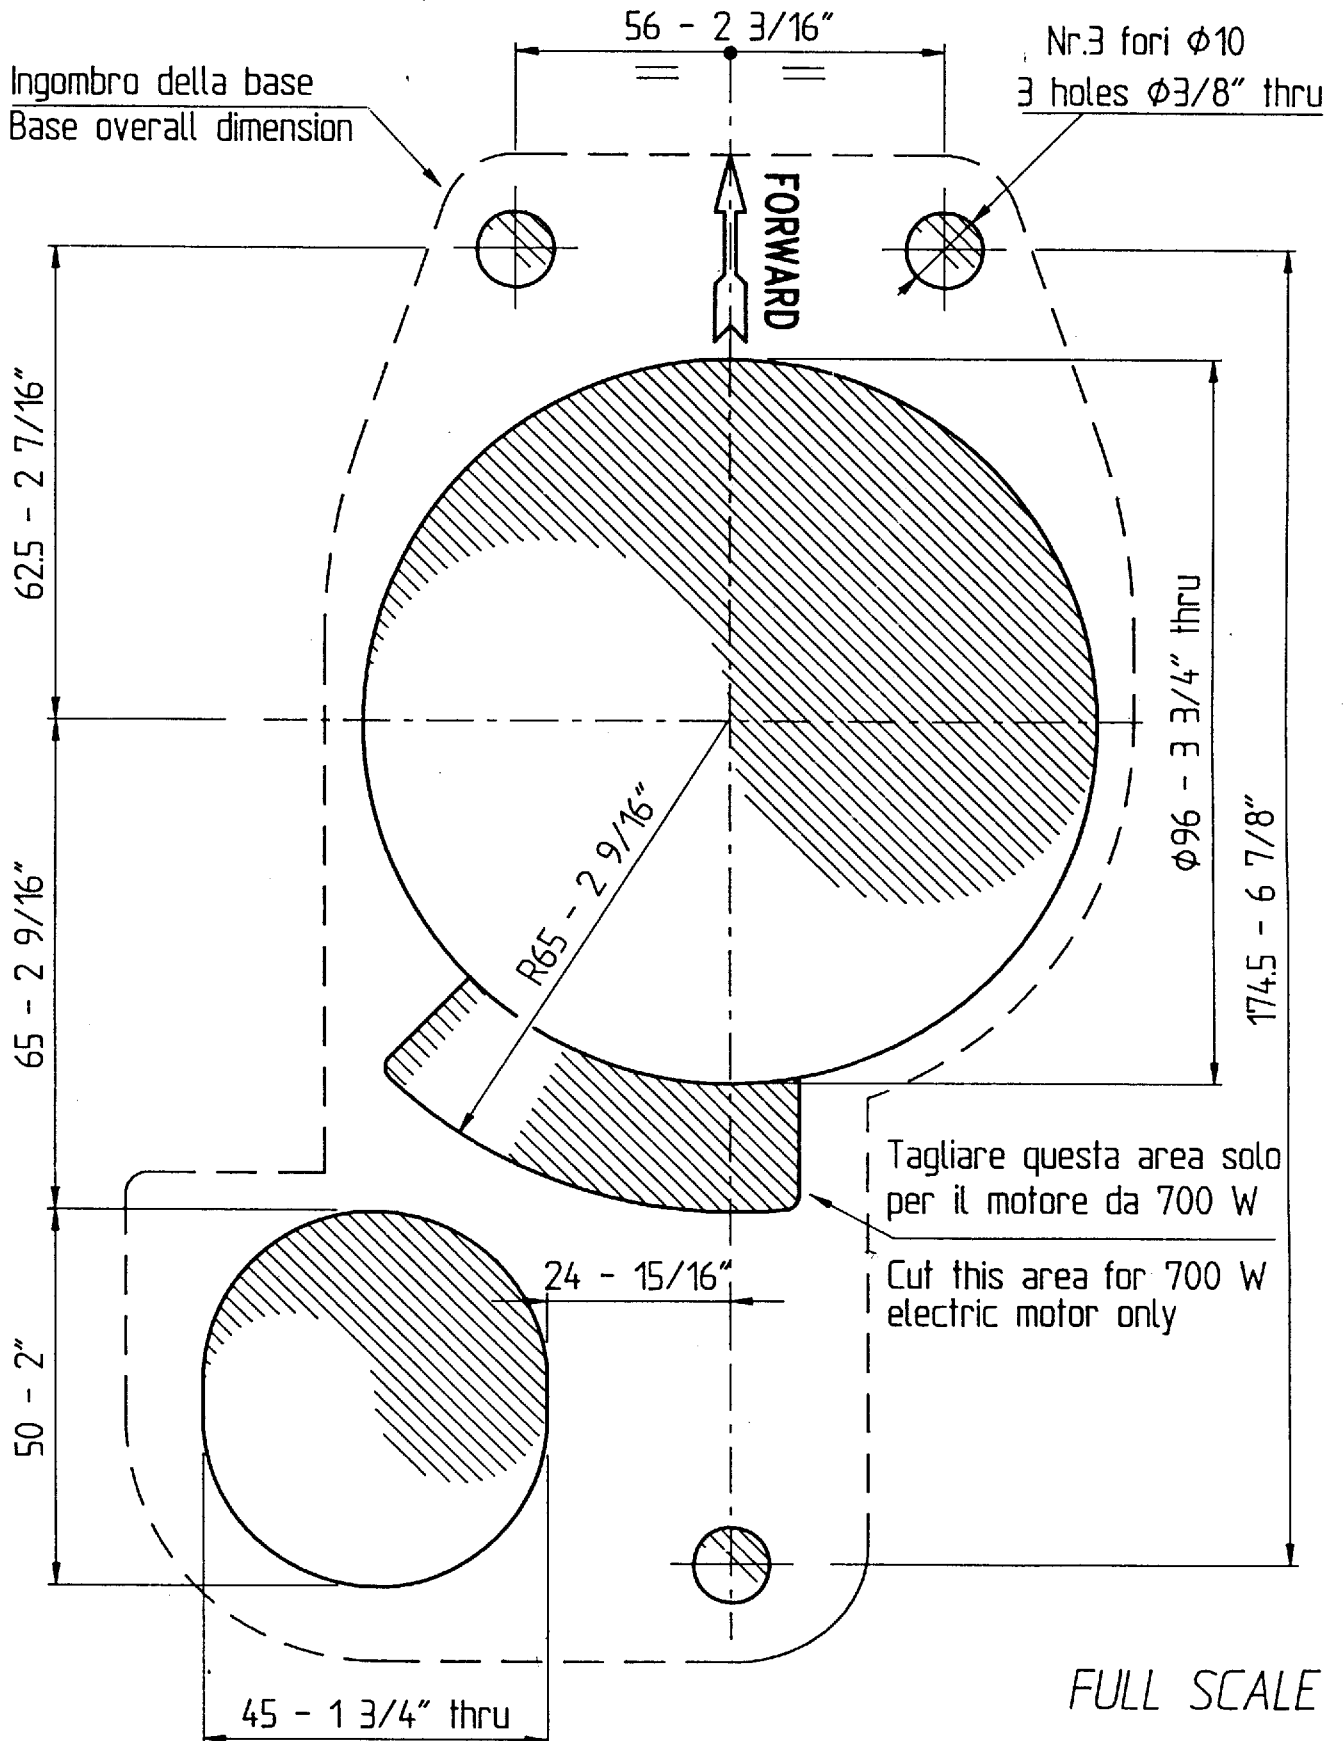

## Dorado

Dima di foratura  
Deck Template

Dis. nr.

A.22.001

Le linee marcate sono le linee di taglio  
Bold lines are cutting lines

Ingombro della base  
Base overall dimension

ROCKER SWITCH TYPE C

REMOTE CONTROL VEGA