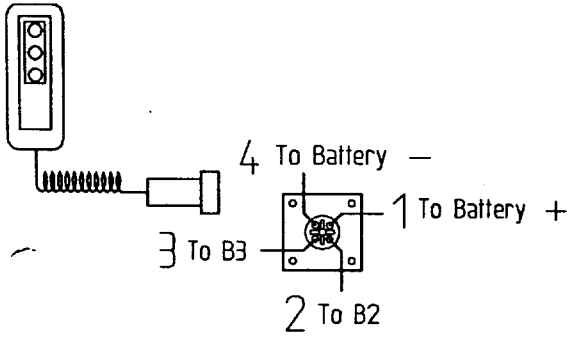

## Dorado

Dima di foratura  
Deck Template

Dis. nr.

A.22.001

Le linee marcate sono le linee di taglio  
Bold lines are cutting lines

Ingombro della base  
Base overall dimension

ROCKER SWITCH TYPE C

REMOTE CONTROL VEGA

ROCKER SWITCH TYPE C

REMOTE CONTROL VEGA