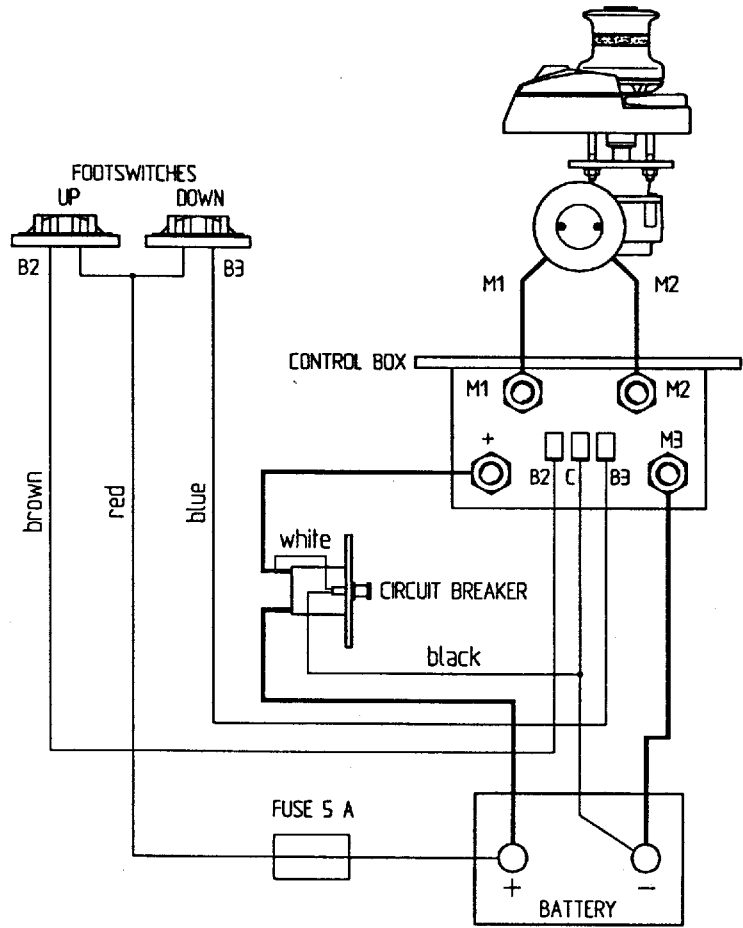

## Dorado

Dima di foratura  
Deck Template

Dis. nr.

A.22.001

Le linee marcate sono le linee di taglio  
Bold lines are cutting lines

Ingombro della base  
Base overall dimension

ROCKER SWITCH TYPE C

REMOTE CONTROL VEGA

ROCKER SWITCH TYPE C

REMOTE CONTROL VEGA