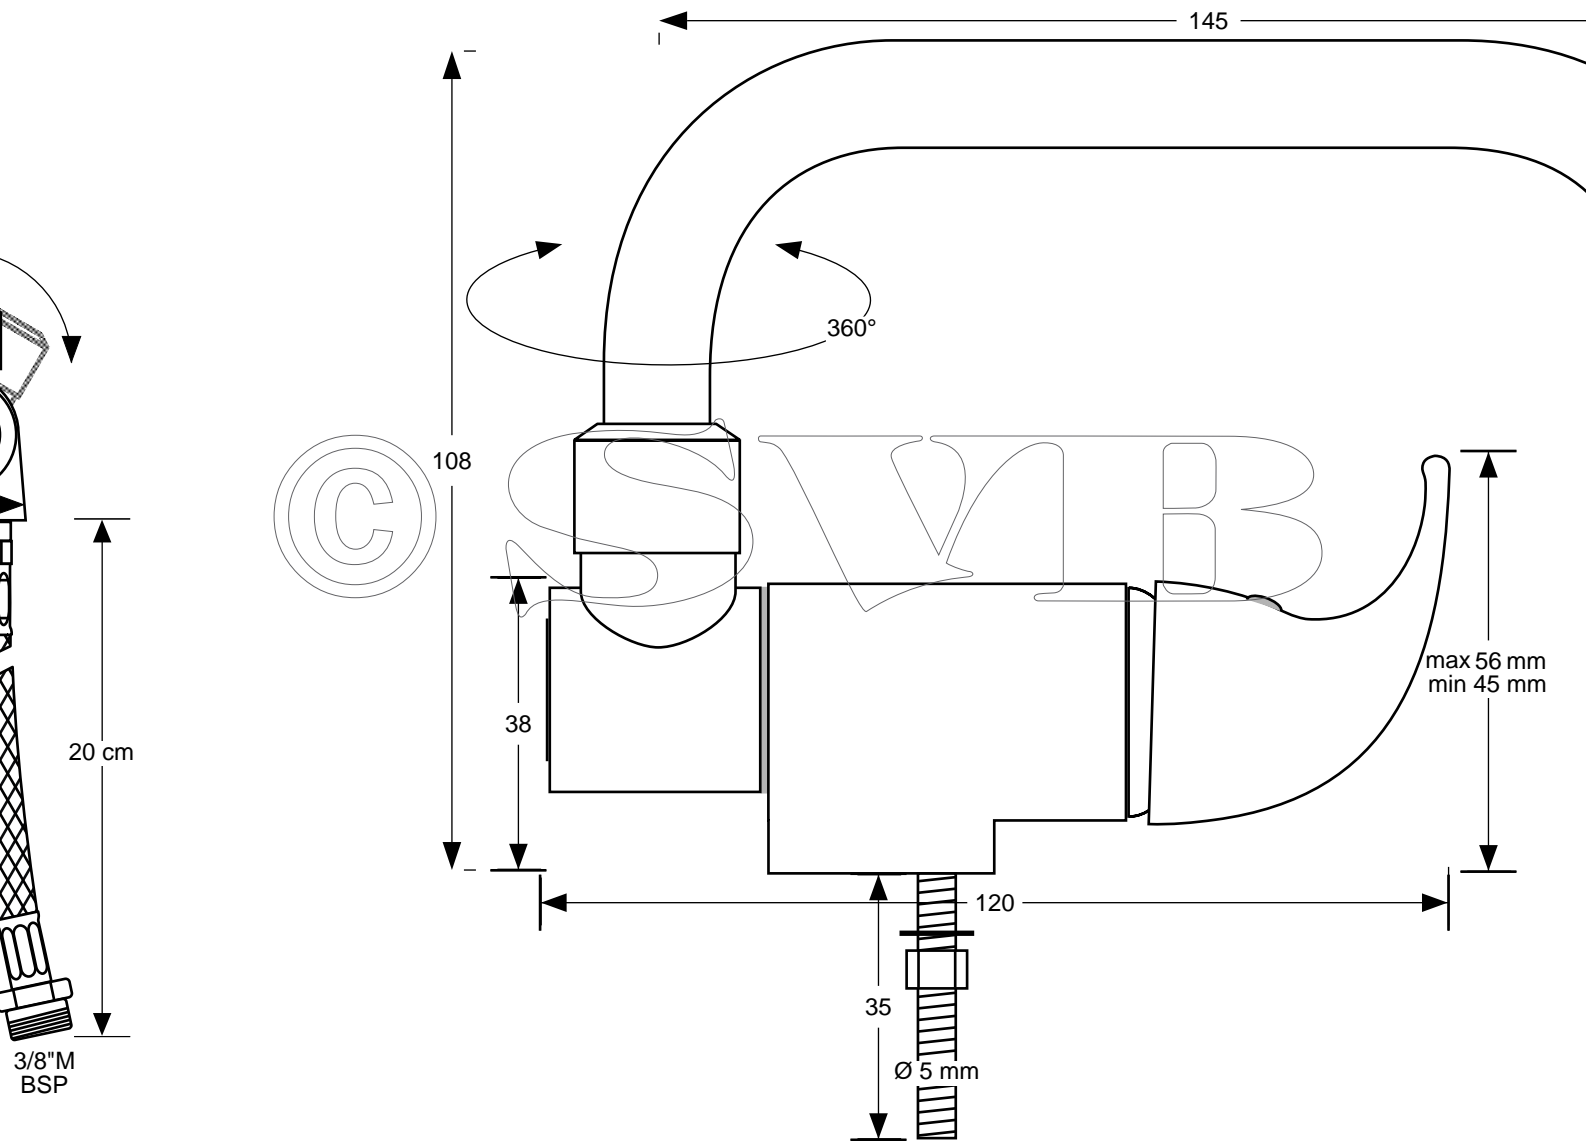

ML2600

barka_{s.r.l.}

Strada Padana Superiore 256/266 - 20090 Vimodrone (Mi) - Ita
tel. +39 02.27.40.80.33 - fax +39 02.25.04.072 - e.mail: info@ba