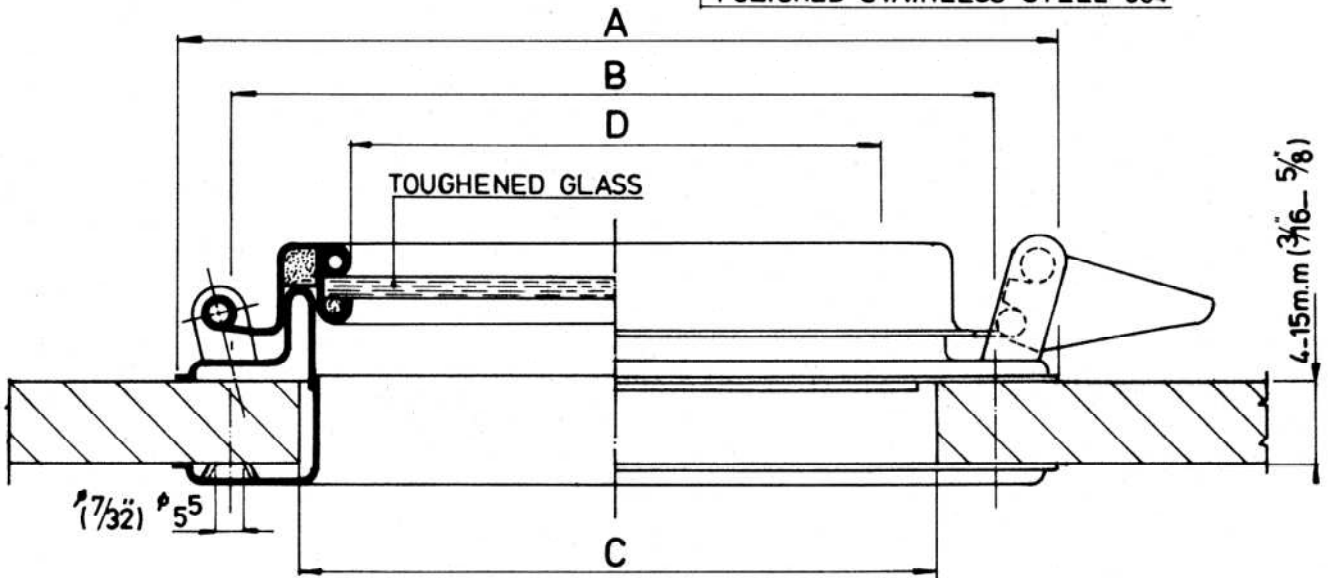

# PORTHOLE

TYPE PO100/125/150

VEMEFA BV  
ROTTERDAM-HOLLAND

POLISHED STAINLESS STEEL 304

TYPE	A		B		C		D	
	mm	inches	mm	inches	mm	inches	mm	inches
PO 100	165	6 1/2	144	5 5/8	116	4 1/2	100	3 7/8
PO 125	190	7 1/2	169	6 5/8	141	5 1/2	125	4 7/8
PO 150	215	8 1/2	194	7 5/8	166	6 1/2	150	5 7/8