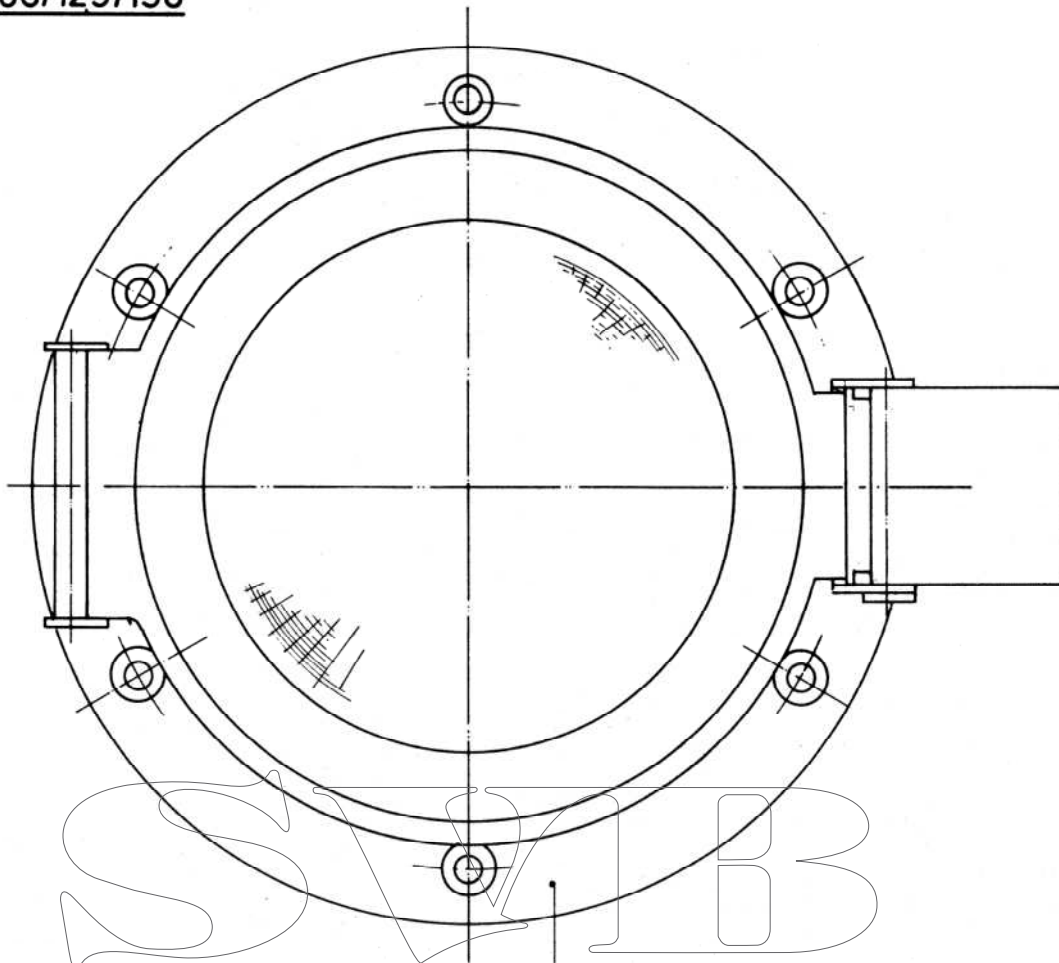

# PORTHOLE

TYPE PO100/125/150

VEMEFA BV  
ROTTERDAM-HOLLAND

POLISHED STAINLESS STEEL 304

TYPE	A		B		C		D	
	mm	inches	mm	inches	mm	inches	mm	inches
PO 100	165	6 1/2	144	5 5/8	116	4 1/2	100	3 7/8
PO 125	190	7 1/2	169	6 5/8	141	5 1/2	125	4 7/8
PO 150	215	8 1/2	194	7 5/8	166	6 1/2	150	5 7/8