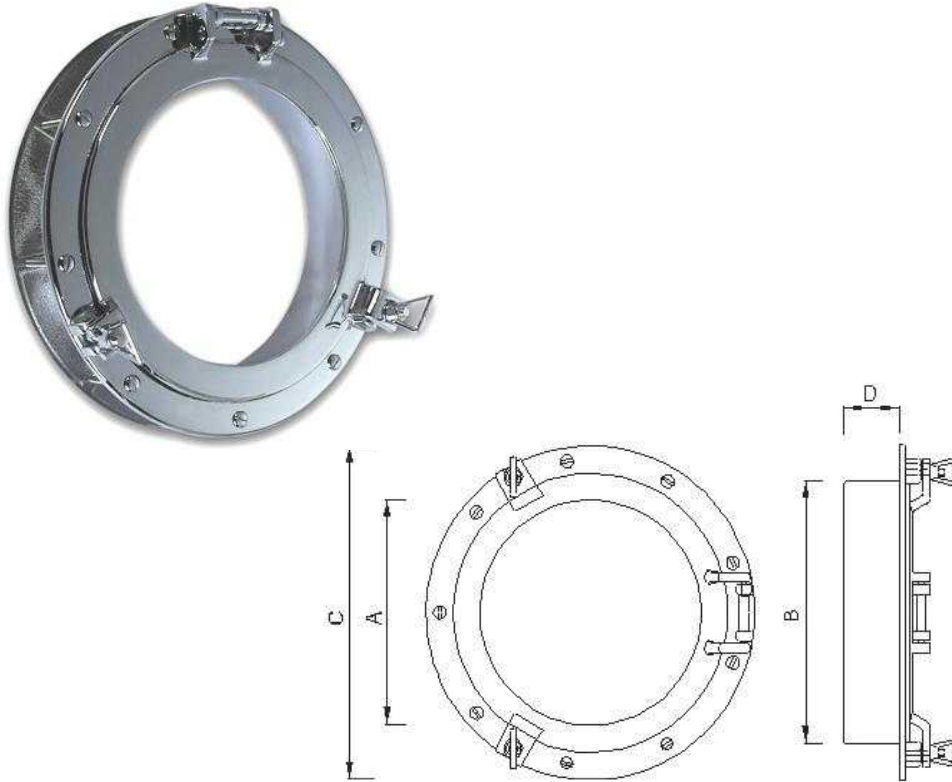

Art.7A 7B 7C
Brass Round Porthole

CE

Art.	A	B	C	D	Finitura-Finish
7A.25.L	168	195	264	25	Lucido Polished
7A.25.C	168	195	264	25	Cromato Chromed
7A.50.L	168	195	264	50	Lucido Polished
7A.50.C	168	195	264	50	Cromato Chromed
7B.25.L	200	235	300	25	Lucido Polished
7B.25.C	200	235	300	25	Cromato Chromed
7B.50.L	200	235	300	50	Lucido Polished
7B.50.C	200	235	300	50	Cromato Chromed
7C.25.L	350	385	470	25	Lucido Polished
7C.25.C	350	385	470	25	Cromato Chromed
7C.47.L	350	385	470	47	Lucido Polished
7C.47.C	350	385	470	47	Cromato Chromed

Art.7A-7B: Outside Counter Ring Thickness 4 Mm
 Art.7C: Outside Counter Ring Thickness 5 Mm.
 Available With Glass Upon Request For Decorative Purpose

(technische Änderungen vorbehalten)

SVB-Nr. 2430x	FORESTI Bullaugen	11-12/WPO	 Spezialversand für Yacht- und Bootszubehör	Gelsenkirchener Str. 25-27 D - 28199 Bremen
				Verkauf: (0421) 57290 - 0 Telefax: (0421) 57290 - 40
				e-mail: info@svb.de Internet: www.svb.de
		Seite 1 von 1		