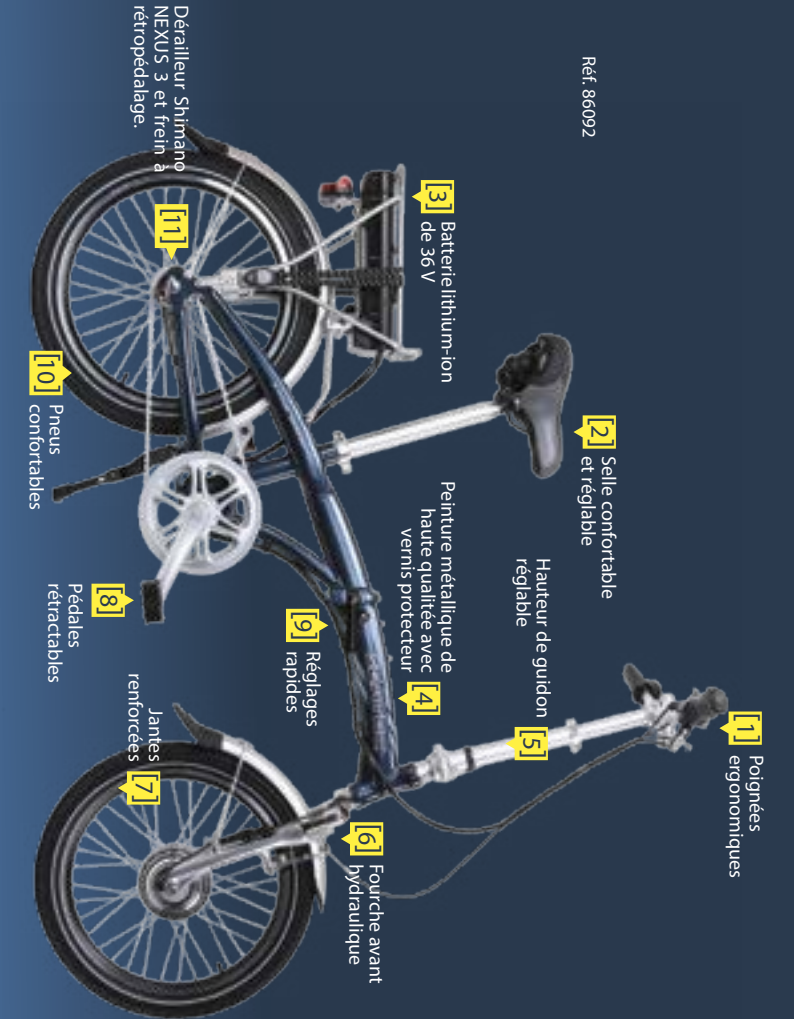

BLIZZARD

Vélo électrique pliant SEATEC 20"

Chaque composant est un petit chef-d'œuvre en soi. Parfaitement adaptés et assemblés à la main pour un vélo haut de gamme. Découvrez la facilité et la liberté du vélo avec le nouveau e-bike électrique SEATEC Blizzard.

1 Poignées ergonomiques

2 Selle confortable et réglable

3 Hauteur de guidon réglable

4 Peinture métallique de haute qualité avec vernis protecteur

5 Fourche avant hydraulique

6 Réglages rapides

7 Jantes renforcées

8 Pédales rétractables

9 Pneus confortables

Dérailleur Shimano NEXUS 3 et frein à rétropédalage.

BLIZZARD

Vélo électrique pliant SEATEC 20"

BLIZZARD

BLIZZARD : Voilà un vélo pliant qui donne le sourire aux cyclistes. Le moteur moyen de 250W/36V permet au BLIZZARD d'atteindre les 25 km/h et apporte une expérience inédite des trajets en vélo. La batterie lithium-ion de 8,7 A constituée de cellules Panasonic offre une puissance de 313 W/h et environ 700 cycles de recharge pour une auto-

BLIZZARD

Vélo électrique pliant SEATEC 20"

Caractéristiques

- Autonomie de 60 km
- Moteur de moyen 250 W / 36 V, vitesse max 25 km/h
- Batterie lithium-ion de 36 V / 8,7 A à base de cellules Panasonic
- Poids avec la batterie : 19,9 kg, sans batterie : 17,9 kg
- Capacité de 313 Eh et 500 à 700 cycles de charge / alimentation électrique
- Dérailleur Shimano NEXUS 3 et frein à rétropédalage
- BMS (Battery Management System)
- Roues équipées de pneus Kenda 20x2,125 et de plaques réfléchissantes
- Feu arrière LED à poste, feu avant LED amovible fourni
- Béquille aluminium réglable
- Porte bagage solide avec fixations
- Feu arrière LED à poste, feu avant LED amovible fourni
- Chargeur inclus
- Dimensions plié : (LxKh) 89 x 73 x 34 cm