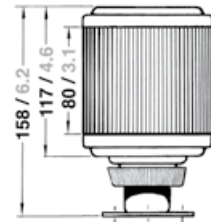

##### Montage

Siehe Zeichnung S. 39

##### Elektrik

Mit 2-poligem Kabel,  
Kabeleinführung PG 9,  
Leuchtmittel inklusive

1

2

3

Nr.	Bezeichnung	Schiffslänge	Wattage	Tragweite	Gehäusefarbe	Montage	Artikelnummer 12 V	Artikelnummer 24 V
1	 Steuerbord	< 50 m / < 164 ft.	25 W	2 nm	Edelstahl	seitlich	3036102000	3036103000
	 Backbord	< 50 m / < 164 ft.	25 W	2 nm	Edelstahl	seitlich	3035202000	3035203000
	 Zweifarben	< 20 m / < 65 ft.	25 W	2 nm	Edelstahl	seitlich	3033302000	3033303000
	 Topp	< 20 m / < 65 ft.	25 W	3 nm	Edelstahl	seitlich	3030002000	3030003000
	 Topp weiß stark	< 50 m / < 164 ft.	25 W	5 nm	Edelstahl	seitlich	3087002000	3087003000
	 Heck	< 20 m / < 65 ft.	10 W	2 nm	Edelstahl	seitlich	3034002000	3034003000
	 Heck gelb	< 20 m / < 65 ft.	10 W	2 nm	Edelstahl	seitlich	3091402000	3091403000
2	 Signal weiß	< 20 m / < 65 ft.	10 W	2 nm	Edelstahl	Deck	3037012000	3037013000
	 Signal weiß gewöhnlich	< 20 m / < 65 ft.	10 W	2 nm	Edelstahl	Deck	3086012000	3086013000
	 Signal weiß hell	< 20 m / < 65 ft.	25 W	2 nm	Edelstahl	Deck	3083012000	3083013000
	 Signal rot	< 20 m / < 65 ft.	25 W	2 nm	Edelstahl	Deck	3038212000	3038213000
	 Signal grün	< 20 m / < 65 ft.	25 W	2 nm	Edelstahl	Deck	3039112000	3039113000
	 Signal gelb	< 20 m / < 65 ft.	25 W	2 nm	Edelstahl	Deck	3058412000	3058413000
3	 Signal weiß	< 20 m / < 65 ft.	10 W	2 nm	Edelstahl	vorheißbar	3037002000	3037003000
	 Signal weiß gewöhnlich	< 20 m / < 65 ft.	10 W	2 nm	Edelstahl	vorheißbar	3086002000	3086003000
	 Signal weiß hell	< 20 m / < 65 ft.	25 W	2 nm	Edelstahl	vorheißbar	3083002000	3083003000
	 Signal rot	< 20 m / < 65 ft.	25 W	2 nm	Edelstahl	vorheißbar	3038202000	3038203000
	 Signal grün	< 20 m / < 65 ft.	25 W	2 nm	Edelstahl	vorheißbar	3039102000	3039103000
	 Signal gelb	< 20 m / < 65 ft.	25 W	2 nm	Edelstahl	vorheißbar	3058402000	3058403000
	 Signal blau	< 20 m / < 65 ft.	25 W	2 nm	Edelstahl	vorheißbar	3085502000	3085503000