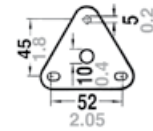

##### Elektrik

Mit 2-poligem Kabel,  
Kabeleinführung PG 9,  
Leuchtmittel inklusive

1

2

3

Nr.	Bezeichnung	Schiffslänge	Wattage	Tragweite	Gehäusefarbe	Montage	Artikelnummer 12 V	Artikelnummer 24 V
1	 Steuerbord	< 50 m / < 164 ft.	25 W	2 nm	Edelstahl	seitlich	3036102000	3036103000
	 Backbord	< 50 m / < 164 ft.	25 W	2 nm	Edelstahl	seitlich	3035202000	3035203000
	 Zweifarben	< 20 m / < 65 ft.	25 W	2 nm	Edelstahl	seitlich	3033302000	3033303000
	 Topp	< 20 m / < 65 ft.	25 W	3 nm	Edelstahl	seitlich	3030002000	3030003000
	 Topp weiß stark	< 50 m / < 164 ft.	25 W	5 nm	Edelstahl	seitlich	3087002000	3087003000
	 Heck	< 20 m / < 65 ft.	10 W	2 nm	Edelstahl	seitlich	3034002000	3034003000
	 Heck gelb	< 20 m / < 65 ft.	10 W	2 nm	Edelstahl	seitlich	3091402000	3091403000
2	 Signal weiß	< 20 m / < 65 ft.	10 W	2 nm	Edelstahl	Deck	3037012000	3037013000
	 Signal weiß gewöhnlich	< 20 m / < 65 ft.	10 W	2 nm	Edelstahl	Deck	3086012000	3086013000
	 Signal weiß hell	< 20 m / < 65 ft.	25 W	2 nm	Edelstahl	Deck	3083012000	3083013000
	 Signal rot	< 20 m / < 65 ft.	25 W	2 nm	Edelstahl	Deck	3038212000	3038213000
	 Signal grün	< 20 m / < 65 ft.	25 W	2 nm	Edelstahl	Deck	3039112000	3039113000
	 Signal gelb	< 20 m / < 65 ft.	25 W	2 nm	Edelstahl	Deck	3058412000	3058413000
3	 Signal weiß	< 20 m / < 65 ft.	10 W	2 nm	Edelstahl	vorheißbar	3037002000	3037003000
	 Signal weiß gewöhnlich	< 20 m / < 65 ft.	10 W	2 nm	Edelstahl	vorheißbar	3086002000	3086003000
	 Signal weiß hell	< 20 m / < 65 ft.	25 W	2 nm	Edelstahl	vorheißbar	3083002000	3083003000
	 Signal rot	< 20 m / < 65 ft.	25 W	2 nm	Edelstahl	vorheißbar	3038202000	3038203000
	 Signal grün	< 20 m / < 65 ft.	25 W	2 nm	Edelstahl	vorheißbar	3039102000	3039103000
	 Signal gelb	< 20 m / < 65 ft.	25 W	2 nm	Edelstahl	vorheißbar	3058402000	3058403000
	 Signal blau	< 20 m / < 65 ft.	25 W	2 nm	Edelstahl	vorheißbar	3085502000	3085503000