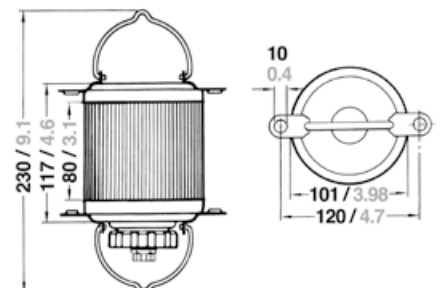

##### Montage

Siehe Zeichnung S. 39

##### Elektrik

Mit 2-poligem Kabel,  
Kabeleinführung PG 9,  
Leuchtmittel inklusive

1

2

3

Nr.	Bezeichnung	Schiffslänge	Wattage	Tragweite	Gehäusefarbe	Montage	Artikelnummer 12 V	Artikelnummer 24 V
1	 Steuerbord	< 50 m / < 164 ft.	25 W	2 nm	Edelstahl	seitlich	3036102000	3036103000
	 Backbord	< 50 m / < 164 ft.	25 W	2 nm	Edelstahl	seitlich	3035202000	3035203000
	 Zweifarben	< 20 m / < 65 ft.	25 W	2 nm	Edelstahl	seitlich	3033302000	3033303000
	 Topp	< 20 m / < 65 ft.	25 W	3 nm	Edelstahl	seitlich	3030002000	3030003000
	 Topp weiß stark	< 50 m / < 164 ft.	25 W	5 nm	Edelstahl	seitlich	3087002000	3087003000
	 Heck	< 20 m / < 65 ft.	10 W	2 nm	Edelstahl	seitlich	3034002000	3034003000
	 Heck gelb	< 20 m / < 65 ft.	10 W	2 nm	Edelstahl	seitlich	3091402000	3091403000
2	 Signal weiß	< 20 m / < 65 ft.	10 W	2 nm	Edelstahl	Deck	3037012000	3037013000
	 Signal weiß gewöhnlich	< 20 m / < 65 ft.	10 W	2 nm	Edelstahl	Deck	3086012000	3086013000
	 Signal weiß hell	< 20 m / < 65 ft.	25 W	2 nm	Edelstahl	Deck	3083012000	3083013000
	 Signal rot	< 20 m / < 65 ft.	25 W	2 nm	Edelstahl	Deck	3038212000	3038213000
	 Signal grün	< 20 m / < 65 ft.	25 W	2 nm	Edelstahl	Deck	3039112000	3039113000
	 Signal gelb	< 20 m / < 65 ft.	25 W	2 nm	Edelstahl	Deck	3058412000	3058413000
3	 Signal weiß	< 20 m / < 65 ft.	10 W	2 nm	Edelstahl	vorheißbar	3037002000	3037003000
	 Signal weiß gewöhnlich	< 20 m / < 65 ft.	10 W	2 nm	Edelstahl	vorheißbar	3086002000	3086003000
	 Signal weiß hell	< 20 m / < 65 ft.	25 W	2 nm	Edelstahl	vorheißbar	3083002000	3083003000
	 Signal rot	< 20 m / < 65 ft.	25 W	2 nm	Edelstahl	vorheißbar	3038202000	3038203000
	 Signal grün	< 20 m / < 65 ft.	25 W	2 nm	Edelstahl	vorheißbar	3039102000	3039103000
	 Signal gelb	< 20 m / < 65 ft.	25 W	2 nm	Edelstahl	vorheißbar	3058402000	3058403000
	 Signal blau	< 20 m / < 65 ft.	25 W	2 nm	Edelstahl	vorheißbar	3085502000	3085503000