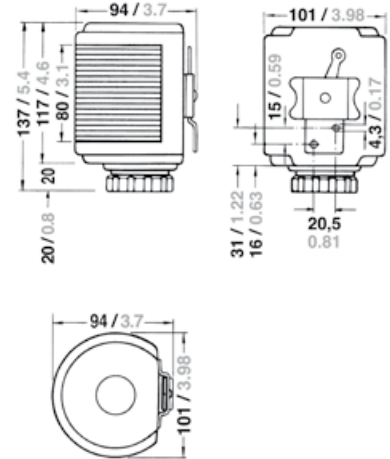

##### Schutzart

IP 56

##### Montage

Siehe Zeichnung S. 39

##### Elektrik

Mit 2-poligem Kabel,  
Kabeleinführung PG 9,  
Leuchtmittel inklusive

1

2

3

Nr.	Bezeichnung	Schiffslänge	Wattage	Tragweite	Gehäusefarbe	Montage	Artikelnummer 12 V	Artikelnummer 24 V
1	 Steuerbord	< 50 m / < 164 ft.	25 W	2 nm	Edelstahl	seitlich	3036102000	3036103000
	 Backbord	< 50 m / < 164 ft.	25 W	2 nm	Edelstahl	seitlich	3035202000	3035203000
	 Zweifarben	< 20 m / < 65 ft.	25 W	2 nm	Edelstahl	seitlich	3033302000	3033303000
	 Topp	< 20 m / < 65 ft.	25 W	3 nm	Edelstahl	seitlich	3030002000	3030003000
	 Topp weiß stark	< 50 m / < 164 ft.	25 W	5 nm	Edelstahl	seitlich	3087002000	3087003000
	 Heck	< 20 m / < 65 ft.	10 W	2 nm	Edelstahl	seitlich	3034002000	3034003000
	 Heck gelb	< 20 m / < 65 ft.	10 W	2 nm	Edelstahl	seitlich	3091402000	3091403000
2	 Signal weiß	< 20 m / < 65 ft.	10 W	2 nm	Edelstahl	Deck	3037012000	3037013000
	 Signal weiß gewöhnlich	< 20 m / < 65 ft.	10 W	2 nm	Edelstahl	Deck	3086012000	3086013000
	 Signal weiß hell	< 20 m / < 65 ft.	25 W	2 nm	Edelstahl	Deck	3083012000	3083013000
	 Signal rot	< 20 m / < 65 ft.	25 W	2 nm	Edelstahl	Deck	3038212000	3038213000
	 Signal grün	< 20 m / < 65 ft.	25 W	2 nm	Edelstahl	Deck	3039112000	3039113000
	 Signal gelb	< 20 m / < 65 ft.	25 W	2 nm	Edelstahl	Deck	3058412000	3058413000
3	 Signal weiß	< 20 m / < 65 ft.	10 W	2 nm	Edelstahl	vorheißbar	3037002000	3037003000
	 Signal weiß gewöhnlich	< 20 m / < 65 ft.	10 W	2 nm	Edelstahl	vorheißbar	3086002000	3086003000
	 Signal weiß hell	< 20 m / < 65 ft.	25 W	2 nm	Edelstahl	vorheißbar	3083002000	3083003000
	 Signal rot	< 20 m / < 65 ft.	25 W	2 nm	Edelstahl	vorheißbar	3038202000	3038203000
	 Signal grün	< 20 m / < 65 ft.	25 W	2 nm	Edelstahl	vorheißbar	3039102000	3039103000
	 Signal gelb	< 20 m / < 65 ft.	25 W	2 nm	Edelstahl	vorheißbar	3058402000	3058403000
	 Signal blau	< 20 m / < 65 ft.	25 W	2 nm	Edelstahl	vorheißbar	3085502000	3085503000