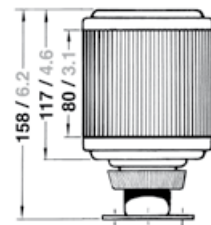

Schutzart

IP 56

Montage

Siehe Zeichnung S. 39

Elektrik

Mit 2-poligem Kabel, Kabeleinführung PG 9, Leuchtmittel inklusive

1

2

3

Nr.	Bezeichnung	Schiffslänge	Wattage	Tragweite	Gehäusefarbe	Montage	Artikelnummer 12 V	Artikelnummer 24 V
1	 Steuerbord	< 50 m / < 164 ft.	25 W	2 nm	Edelstahl	seitlich	3036102000	3036103000
	 Backbord	< 50 m / < 164 ft.	25 W	2 nm	Edelstahl	seitlich	3035202000	3035203000
	 Zweifarben	< 20 m / < 65 ft.	25 W	2 nm	Edelstahl	seitlich	3033302000	3033303000
	 Topp	< 20 m / < 65 ft.	25 W	3 nm	Edelstahl	seitlich	3030002000	3030003000
	 Topp weiß stark	< 50 m / < 164 ft.	25 W	5 nm	Edelstahl	seitlich	3087002000	3087003000
	 Heck	< 20 m / < 65 ft.	10 W	2 nm	Edelstahl	seitlich	3034002000	3034003000
	 Heck gelb	< 20 m / < 65 ft.	10 W	2 nm	Edelstahl	seitlich	3091402000	3091403000
2	 Signal weiß	< 20 m / < 65 ft.	10 W	2 nm	Edelstahl	Deck	3037012000	3037013000
	 Signal weiß gewöhnlich	< 20 m / < 65 ft.	10 W	2 nm	Edelstahl	Deck	3086012000	3086013000
	 Signal weiß hell	< 20 m / < 65 ft.	25 W	2 nm	Edelstahl	Deck	3083012000	3083013000
	 Signal rot	< 20 m / < 65 ft.	25 W	2 nm	Edelstahl	Deck	3038212000	3038213000
	 Signal grün	< 20 m / < 65 ft.	25 W	2 nm	Edelstahl	Deck	3039112000	3039113000
	 Signal gelb	< 20 m / < 65 ft.	25 W	2 nm	Edelstahl	Deck	3058412000	3058413000
3	 Signal weiß	< 20 m / < 65 ft.	10 W	2 nm	Edelstahl	vorheißbar	3037002000	3037003000
	 Signal weiß gewöhnlich	< 20 m / < 65 ft.	10 W	2 nm	Edelstahl	vorheißbar	3086002000	3086003000
	 Signal weiß hell	< 20 m / < 65 ft.	25 W	2 nm	Edelstahl	vorheißbar	3083002000	3083003000
	 Signal rot	< 20 m / < 65 ft.	25 W	2 nm	Edelstahl	vorheißbar	3038202000	3038203000
	 Signal grün	< 20 m / < 65 ft.	25 W	2 nm	Edelstahl	vorheißbar	3039102000	3039103000
	 Signal gelb	< 20 m / < 65 ft.	25 W	2 nm	Edelstahl	vorheißbar	3058402000	3058403000
	 Signal blau	< 20 m / < 65 ft.	25 W	2 nm	Edelstahl	vorheißbar	3085502000	3085503000