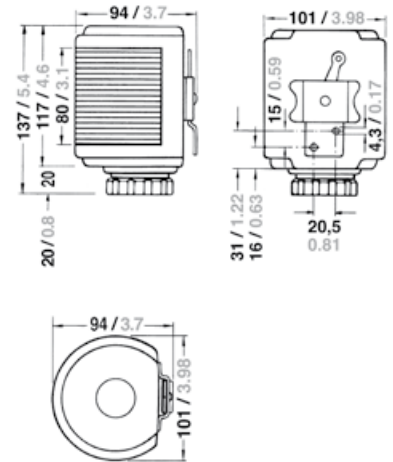

Schutzart

IP 56

Montage

Siehe Zeichnung S. 39

Elektrik

Mit 2-poligem Kabel, Kabeleinführung PG 9, Leuchtmittel inklusive

1

2

3

Nr.	Bezeichnung	Schiffslänge	Wattage	Tragweite	Gehäusefarbe	Montage	Artikelnummer 12 V	Artikelnummer 24 V
1	 Steuerbord	< 50 m / < 164 ft.	25 W	2 nm	Edelstahl	seitlich	3036102000	3036103000
	 Backbord	< 50 m / < 164 ft.	25 W	2 nm	Edelstahl	seitlich	3035202000	3035203000
	 Zweifarben	< 20 m / < 65 ft.	25 W	2 nm	Edelstahl	seitlich	3033302000	3033303000
	 Topp	< 20 m / < 65 ft.	25 W	3 nm	Edelstahl	seitlich	3030002000	3030003000
	 Topp weiß stark	< 50 m / < 164 ft.	25 W	5 nm	Edelstahl	seitlich	3087002000	3087003000
	 Heck	< 20 m / < 65 ft.	10 W	2 nm	Edelstahl	seitlich	3034002000	3034003000
	 Heck gelb	< 20 m / < 65 ft.	10 W	2 nm	Edelstahl	seitlich	3091402000	3091403000
2	 Signal weiß	< 20 m / < 65 ft.	10 W	2 nm	Edelstahl	Deck	3037012000	3037013000
	 Signal weiß gewöhnlich	< 20 m / < 65 ft.	10 W	2 nm	Edelstahl	Deck	3086012000	3086013000
	 Signal weiß hell	< 20 m / < 65 ft.	25 W	2 nm	Edelstahl	Deck	3083012000	3083013000
	 Signal rot	< 20 m / < 65 ft.	25 W	2 nm	Edelstahl	Deck	3038212000	3038213000
	 Signal grün	< 20 m / < 65 ft.	25 W	2 nm	Edelstahl	Deck	3039112000	3039113000
	 Signal gelb	< 20 m / < 65 ft.	25 W	2 nm	Edelstahl	Deck	3058412000	3058413000
3	 Signal weiß	< 20 m / < 65 ft.	10 W	2 nm	Edelstahl	vorheißbar	3037002000	3037003000
	 Signal weiß gewöhnlich	< 20 m / < 65 ft.	10 W	2 nm	Edelstahl	vorheißbar	3086002000	3086003000
	 Signal weiß hell	< 20 m / < 65 ft.	25 W	2 nm	Edelstahl	vorheißbar	3083002000	3083003000
	 Signal rot	< 20 m / < 65 ft.	25 W	2 nm	Edelstahl	vorheißbar	3038202000	3038203000
	 Signal grün	< 20 m / < 65 ft.	25 W	2 nm	Edelstahl	vorheißbar	3039102000	3039103000
	 Signal gelb	< 20 m / < 65 ft.	25 W	2 nm	Edelstahl	vorheißbar	3058402000	3058403000
	 Signal blau	< 20 m / < 65 ft.	25 W	2 nm	Edelstahl	vorheißbar	3085502000	3085503000