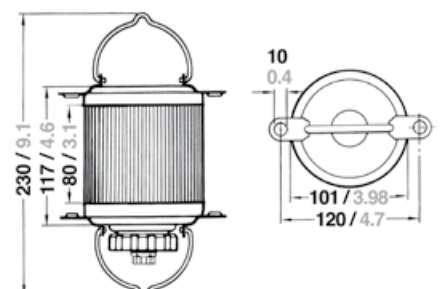

Schutzart

IP 56

Montage

Siehe Zeichnung S. 39

Elektrik

Mit 2-poligem Kabel, Kabeleinführung PG 9, Leuchtmittel inklusive

1

2

3

Nr.	Bezeichnung	Schiffslänge	Wattage	Tragweite	Gehäusefarbe	Montage	Artikelnummer 12 V	Artikelnummer 24 V
1	 Steuerbord	< 50 m / < 164 ft.	25 W	2 nm	Edelstahl	seitlich	3036102000	3036103000
	 Backbord	< 50 m / < 164 ft.	25 W	2 nm	Edelstahl	seitlich	3035202000	3035203000
	 Zweifarben	< 20 m / < 65 ft.	25 W	2 nm	Edelstahl	seitlich	3033302000	3033303000
	 Topp	< 20 m / < 65 ft.	25 W	3 nm	Edelstahl	seitlich	3030002000	3030003000
	 Topp weiß stark	< 50 m / < 164 ft.	25 W	5 nm	Edelstahl	seitlich	3087002000	3087003000
	 Heck	< 20 m / < 65 ft.	10 W	2 nm	Edelstahl	seitlich	3034002000	3034003000
	 Heck gelb	< 20 m / < 65 ft.	10 W	2 nm	Edelstahl	seitlich	3091402000	3091403000
2	 Signal weiß	< 20 m / < 65 ft.	10 W	2 nm	Edelstahl	Deck	3037012000	3037013000
	 Signal weiß gewöhnlich	< 20 m / < 65 ft.	10 W	2 nm	Edelstahl	Deck	3086012000	3086013000
	 Signal weiß hell	< 20 m / < 65 ft.	25 W	2 nm	Edelstahl	Deck	3083012000	3083013000
	 Signal rot	< 20 m / < 65 ft.	25 W	2 nm	Edelstahl	Deck	3038212000	3038213000
	 Signal grün	< 20 m / < 65 ft.	25 W	2 nm	Edelstahl	Deck	3039112000	3039113000
	 Signal gelb	< 20 m / < 65 ft.	25 W	2 nm	Edelstahl	Deck	3058412000	3058413000
3	 Signal weiß	< 20 m / < 65 ft.	10 W	2 nm	Edelstahl	vorheißbar	3037002000	3037003000
	 Signal weiß gewöhnlich	< 20 m / < 65 ft.	10 W	2 nm	Edelstahl	vorheißbar	3086002000	3086003000
	 Signal weiß hell	< 20 m / < 65 ft.	25 W	2 nm	Edelstahl	vorheißbar	3083002000	3083003000
	 Signal rot	< 20 m / < 65 ft.	25 W	2 nm	Edelstahl	vorheißbar	3038202000	3038203000
	 Signal grün	< 20 m / < 65 ft.	25 W	2 nm	Edelstahl	vorheißbar	3039102000	3039103000
	 Signal gelb	< 20 m / < 65 ft.	25 W	2 nm	Edelstahl	vorheißbar	3058402000	3058403000
	 Signal blau	< 20 m / < 65 ft.	25 W	2 nm	Edelstahl	vorheißbar	3085502000	3085503000