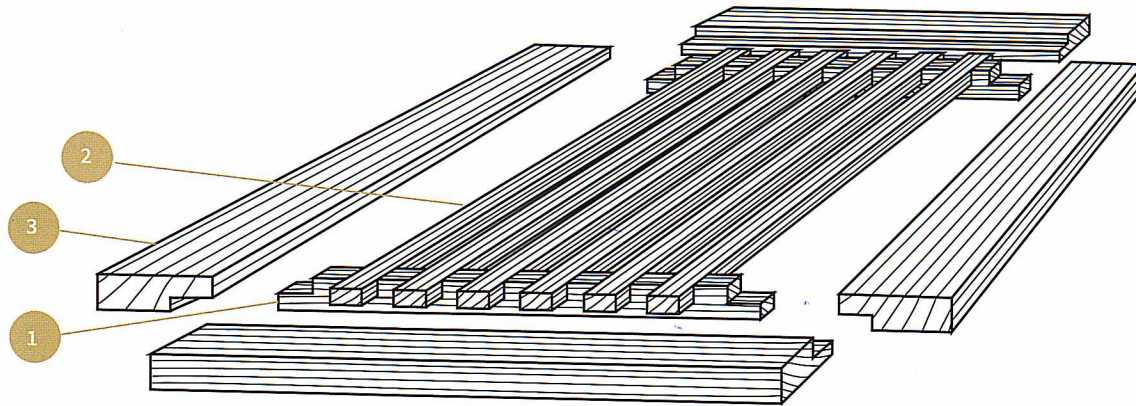

DO IT YOURSELF GRATING

1 STANDARD GRATING PROFILES
STANDAARD BLOKROOSTER PROFIELEN
STANDARD GRÄTINGPROFIELE

T031A LIGHT WEIGHT

T031A 12 X 12 MM
LENGTH 122 CM

Icebox grates, decoration etc.
Koelboxrooster, decoratie enz.
Kühlboxgrätting, Dekoration usw.

T032A MEDIUM

T032A 18 X 18 MM
LENGTH 122 CM

Showers, shelves etc.
Doucheroosters, planken enz.
Duschgrätting, Brettern usw.

T033A/B LARGE

T033A 24 X 24 MM **T033B** 24 X 24 MM
LENGTH 122 CM LENGTH 180 CM

Cockpit gratings etc.
Kuiproosters etc
Cockpitgrätting usw.

2 RECTANGULAR PROFILES
RECHTHOEKIGE PROFIELEN
RECHTECKIGEN LEISTEN

T038 T039 T040

T038 12 X 6 MM (FOR T031A)
T039 18 X 9 MM (FOR T032A)
T040 24 X 12 MM (FOR T033A)
LENGTH 122 CM

Your grates will be lighter and cheaper.
Uw blokkrooster wordt lichter en goedkoper
Ihre Grätting wird leichter und billiger

LENGTH 122 CM

NOTES & SPECS
