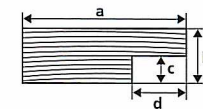

T032A MEDIUM

T032A 18 X 18 MM
LENGTH 122 CM

Showers, shelves etc.
Doucheroosters, planken enz.
Duschgrätting, Brettern usw.

T033A/B LARGE

T033A 24 X 24 MM **T033B** 24 X 24 MM
LENGTH 122 CM LENGTH 180 CM

Cockpit gratings etc.
Kuiproosters etc
Cockpitgrätting usw.

2 RECTANGULAR PROFILES
RECHTHOEKIGE PROFIELEN
RECHTECKIGEN LEISTEN

T038 T039 T040

T038 12 X 6 MM (FOR T031A)
T039 18 X 9 MM (FOR T032A)
T040 24 X 12 MM (FOR T033A)
LENGTH 122 CM

Your grates will be lighter and cheaper.
Uw blokkrooster wordt lichter en goedkoper
Ihre Grätting wird leichter und billiger

3 FRAME PROFILES
FRAME PROFIELEN
RAHMENPROFIL

| | A mm | B mm | C mm | D mm | for |
|-------------------------|------|------|------|------|-------|
| T041A 36 X 12 MM | 36 | 12 | 6 | 12 | T031A |
| T042A 54 X 18 MM | 54 | 18 | 9 | 18 | T032A |
| T043A 60 X 24 MM | 60 | 24 | 12 | 24 | T033A |