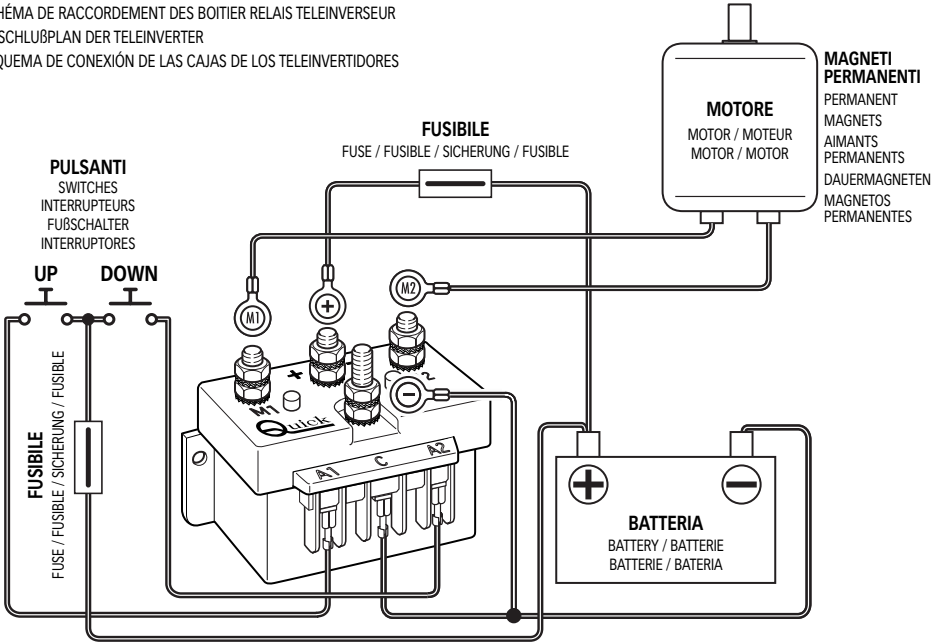

Manual del usuario

**CAJA DE LOS TELERUPTORES
CAJA DE LOS TELEINVERTIDORES**

T 501 - T 502 - T 510 - T 520
T 503 - T 504 - T 530 - T 540

TIPO TYPE TYPE TYP TIPO	MODELLO MODEL MODÉLE MODELL MODELO	POTENZA MOTORE MOTOR POWER PUISSANCE MOTEUR MOTORLEISTUNG POTENCIA MOTOR MAX	TENSIONE DI ALIMENTAZIONE BOBINA COIL SUPPLY VOLTAGE TENSION D'ALIMENTATION BOBINE SPULE VERSORGUNGSSPANNUNG TENSIÓN DE ALIMENTACIÓN DE LA BOBINA
CASSETTA TELERUTTORI SOLENOIDS UNIT BOITIER RELAIS TELERUPTEUR RELAIS BOX CAJA DE LOS TELERUPTORES	T501	1500 W	12 V
	T502	2000 W	24 V
	T510	2500 W	12 V
	T520	3500 W	24 V
CASSETTA TELEINVERTITORI REVERSING SOLENOID UNIT BOITIER RELAIS TELEINVERSEUR TELEINVERTER CAJA DE LOS TELEINVERTIDORES	T503	1500 W	12 V
	T504	2000 W	24 V
	T530	2500 W	12 V
	T540	3000 W	24 V

SCHEMA DI COLLEGAMENTO CASSETTA TELERUTTORI

MOD. T501 T502 T510 T520

DIAGRAM ILLUSTRATING CONNECTION OF THE SOLENOIDS UNIT
SCHÉMA DE RACCORDEMENT DES BOITIER RELAIS TELERUPTEUR
ANSCHLUßPLAN DER RELAIS BOX
ESQUEMA DE CONEXIÓN DE LAS CAJAS DE LOS TELERUPTORES

SCHEMA DI COLLEGAMENTO CASSETTA TELEINVERTITORI

MOD. T503 T504 T530 T540

DIAGRAM ILLUSTRATING CONNECTION OF THE REVERSING SOLENOIDS UNIT

SCHEMA DE RACCORDEMENT DES BOITIER RELAIS TELEINVERSEUR

ANSCHLUßPLAN DER TELEINVERTER

ESQUEMA DE CONEXIÓN DE LAS CAJAS DE LOS TELEINVERTIDORES

Quick
TM

QUICK - VIA PIANGIPANE , 120/A - 48020 PIANGIPANE (RAVENNA) - ITALY
TEL. +39.0544.415061 - FAX +39.0544.415047

WWW.QUICKITALY.COM - E-MAIL: QUICK@QUICKITALY.COM