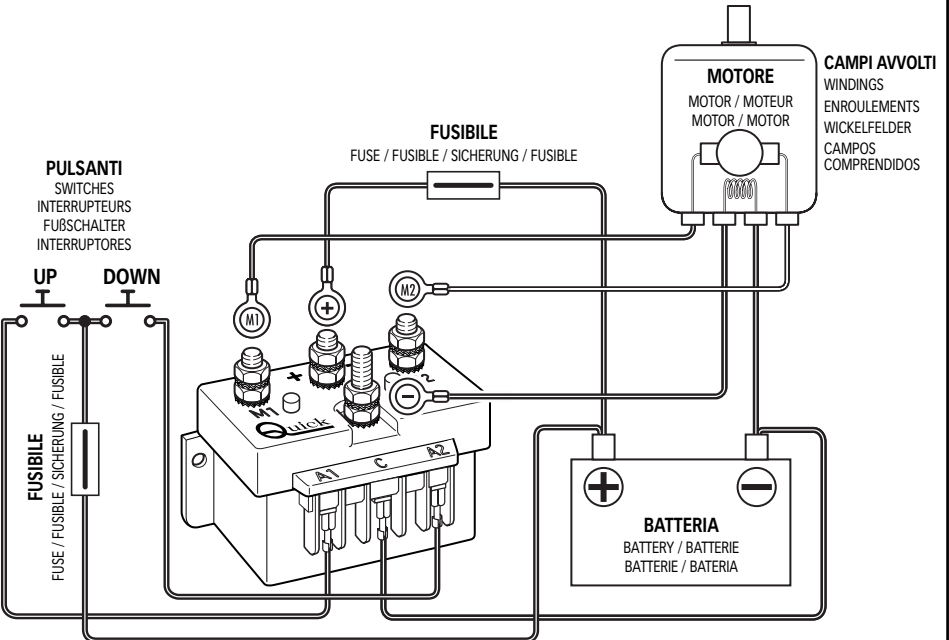

Manual del usuario

**CAJA DE LOS TELERUPTORES
CAJA DE LOS TELEINVERTIDORES**

T 501 - T 502 - T 510 - T 520
T 503 - T 504 - T 530 - T 540

TIPO TYPE TYPE TYP TIPO	MODELLO MODEL MODÉLE MODELL MODELO	POTENZA MOTORE MOTOR POWER PUISSANCE MOTEUR MOTORLEISTUNG POTENCIA MOTOR MAX	TENSIONE DI ALIMENTAZIONE BOBINA COIL SUPPLY VOLTAGE TENSION D'ALIMENTATION BOBINE SPULE VERSORGUNGSSPANNUNG TENSIÓN DE ALIMENTACIÓN DE LA BOBINA
CASSETTA TELERUTTORI SOLENOIDS UNIT BOITIER RELAIS TELERUPTEUR RELAIS BOX CAJA DE LOS TELERUPTORES	T501	1500 W	12 V
	T502	2000 W	24 V
	T510	2500 W	12 V
	T520	3500 W	24 V
CASSETTA TELEINVERTITORI REVERSING SOLENOID UNIT BOITIER RELAIS TELEINVERSEUR TELEINVERTER CAJA DE LOS TELEINVERTIDORES	T503	1500 W	12 V
	T504	2000 W	24 V
	T530	2500 W	12 V
	T540	3000 W	24 V

SCHEMA DI COLLEGAMENTO CASSETTA TELERUTTORI

MOD. T501 T502 T510 T520

DIAGRAM ILLUSTRATING CONNECTION OF THE SOLENOIDS UNIT
SCHÉMA DE RACCORDEMENT DES BOITIER RELAIS TELERUPTEUR
ANSCHLUßPLAN DER RELAIS BOX
ESQUEMA DE CONEXIÓN DE LAS CAJAS DE LOS TELERUPTORES

SCHEMA DI COLLEGAMENTO CASSETTA TELEINVERTITORI

MOD. T503 T504 T530 T540

DIAGRAM ILLUSTRATING CONNECTION OF THE REVERSING SOLENOIDS UNIT

SCHEMA DE RACCORDEMENT DES BOITIER RELAIS TELEINVERSEUR

ANSCHLUßPLAN DER TELEINVERTER

ESQUEMA DE CONEXIÓN DE LAS CAJAS DE LOS TELEINVERTIDORES

Quick
TM

QUICK - VIA PIANGIPANE , 120/A - 48020 PIANGIPANE (RAVENNA) - ITALY
TEL. +39.0544.415061 - FAX +39.0544.415047

WWW.QUICKITALY.COM - E-MAIL: QUICK@QUICKITALY.COM