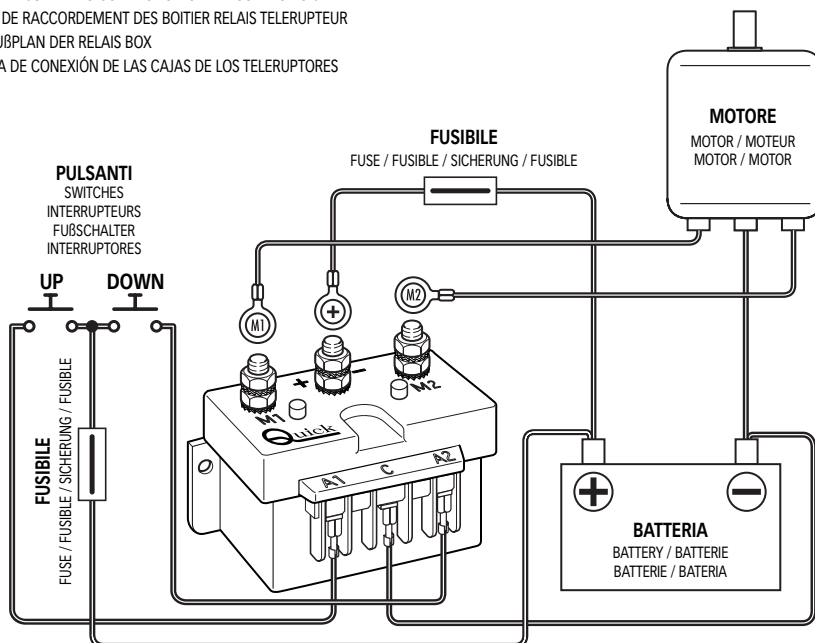

Quick

TM

Manuale d'uso

**CASSETTA TELERUTTORI
CASSETTA TELEINVERTITORI**

T 501 - T 502 - T 510 - T 520
T 503 - T 504 - T 530 - T 540

User's manual

**SOLENOIDS UNIT
REVERSING SOLENOIDS UNIT**

T 501 - T 502 - T 510 - T 520
T 503 - T 504 - T 530 - T 540

Manuel de l'utilisateur

**BOITIER RELAIS TELERUPTEUR
BOITIER RELAIS TELEINVERSEUR**

T 501 - T 502 - T 510 - T 520
T 503 - T 504 - T 530 - T 540

Benutzerhandbuch

**RELAIS BOX
TELEINVERTER**

T 501 - T 502 - T 510 - T 520
T 503 - T 504 - T 530 - T 540

Manual del usuario

**CAJA DE LOS TELERUPTORES
CAJA DE LOS TELEINVERTIDORES**

T 501 - T 502 - T 510 - T 520
T 503 - T 504 - T 530 - T 540

TIPO TYPE TYPE TYP TIPO	MODELLO MODEL MODÉLE MODELL MODELO	POTENZA MOTORE MOTOR POWER PUISSANCE MOTEUR MOTORLEISTUNG POTENCIA MOTOR MAX	TENSIONE DI ALIMENTAZIONE BOBINA COIL SUPPLY VOLTAGE TENSION D'ALIMENTATION BOBINE SPULE VERSORGUNGSSPANNUNG TENSIÓN DE ALIMENTACIÓN DE LA BOBINA
CASSETTA TELERUTTORI SOLENOIDS UNIT BOITIER RELAIS TELERUPTEUR RELAIS BOX CAJA DE LOS TELERUPTORES	T501	1500 W	12 V
	T502	2000 W	24 V
	T510	2500 W	12 V
	T520	3500 W	24 V
CASSETTA TELEINVERTITORI REVERSING SOLENOID UNIT BOITIER RELAIS TELEINVERSEUR TELEINVERTER CAJA DE LOS TELEINVERTIDORES	T503	1500 W	12 V
	T504	2000 W	24 V
	T530	2500 W	12 V
	T540	3000 W	24 V

SCHEMA DI COLLEGAMENTO CASSETTA TELERUTTORI

MOD. T501 T502 T510 T520

DIAGRAM ILLUSTRATING CONNECTION OF THE SOLENOIDS UNIT
SCHÉMA DE RACCORDEMENT DES BOITIER RELAIS TELERUPTEUR
ANSCHLUßPLAN DER RELAIS BOX
ESQUEMA DE CONEXIÓN DE LAS CAJAS DE LOS TELERUPTORES