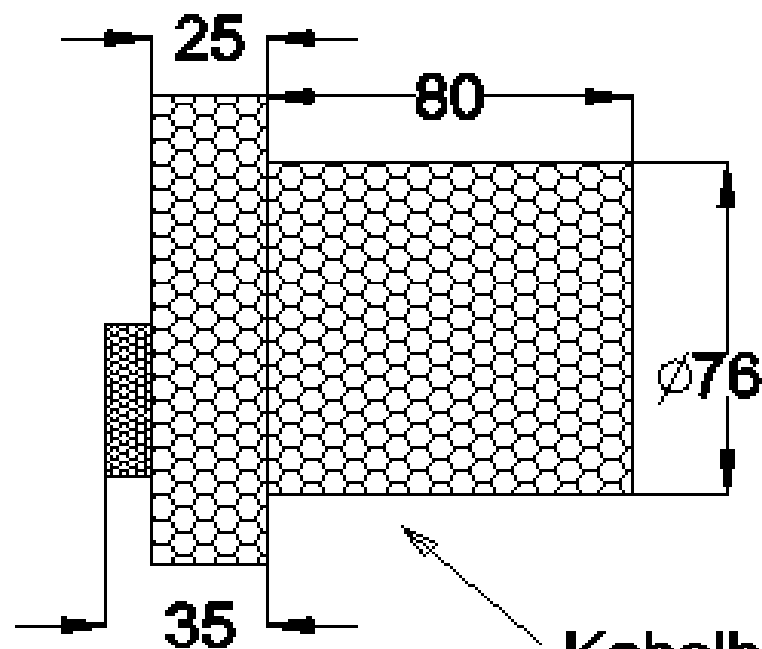

# Gussi G4 RM 935D Vermassung Art. 24227

**Kabelbelegung  
aufgedruckt auf  
Gehäuselabel**

<b>Titel:</b>	Vermassung G4 RM935D Gussi	<b>Kunde</b>	<b>Datum</b> 11.09.2018	<b>Bearbeiter</b> ACL
<b>Artikel:</b>	Art 24227 Gussi RM935D	 Spezialversand für Yacht- & Bootszubehör		