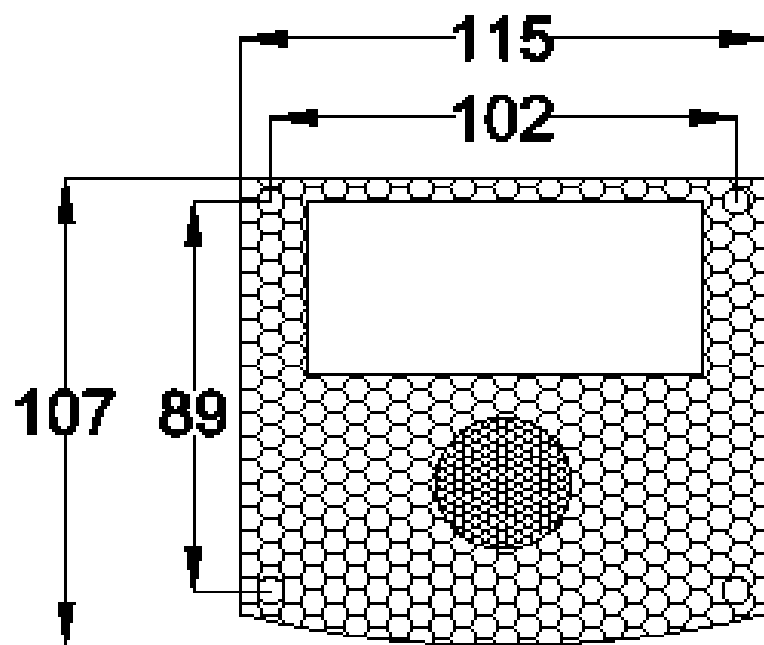

# Gussi G4 RM 935D Vermassung Art. 24227

**Kabelbelegung  
aufgedruckt auf  
Gehäuselabel**

<b>Titel:</b>	Vermassung G4 RM935D Gussi	<b>Kunde</b>	<b>Datum</b> 11.09.2018	<b>Bearbeiter</b> ACL
<b>Artikel:</b>	Art 24227 Gussi RM935D	 Spezialversand für Yacht- & Bootszubehör		