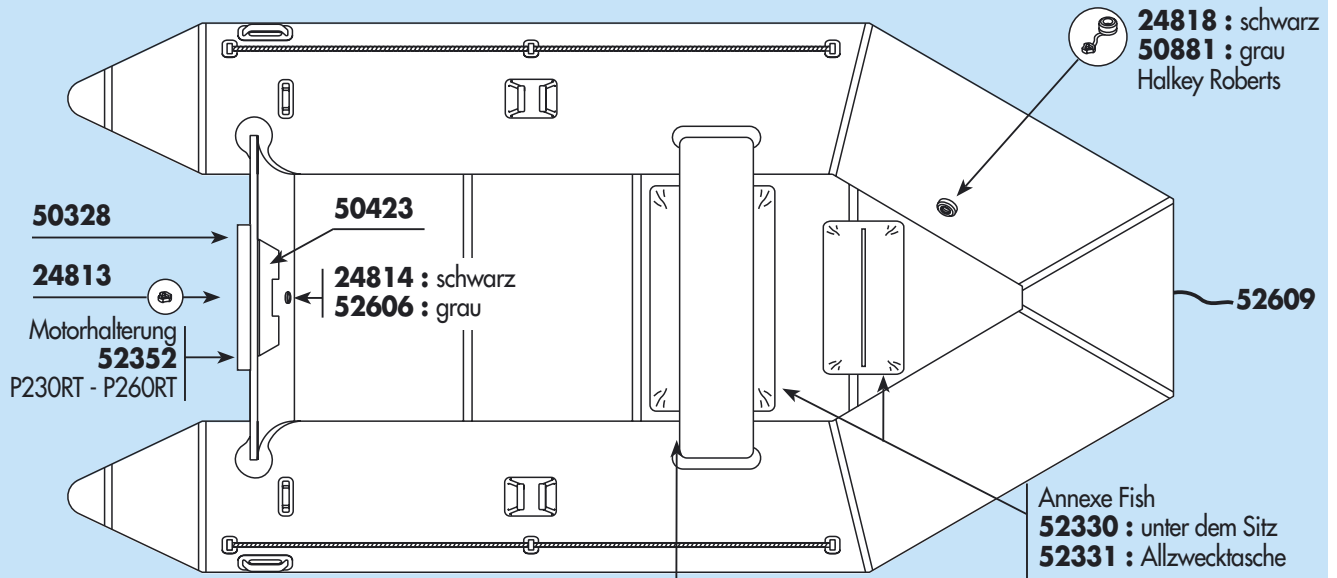

# ZUBEHÖR UND ERSATZTEILE FÜR SÄMTLICHE ANNEXE AUS 500 & 1100 DECITEX-PVC

24802 : ≤ 2.40 m  
35112 : > 2.40 m

24803 : ≤ 2.40 m  
35113 : > 2.40 m

28105 : Aufblasbare Annexe 2 m - 2.20 m  
24798 : Aufblasbare Annexe 2.40 m - 3.20 m  
52351 : Pri270 - Pri310  
52793 : PFT270

42351 : 2 m - 2.20 m  
42352 : 2.40 m - 2.70 m  
42353 : 3 m - 3.20 m  
53458 : 3.20 m - 3.50 m  
50879 : Pri270  
50880 : Pri310

52609

38032

24832

29311

37779

53457  
Halkey Roberts

40018 : 2,40 m  
40019 : 2,70 m  
40020 : 3 m  
40021 : 3,20 m  
53459 : 3,50 m

Nicht geeignet für Hypalon-Annexe.