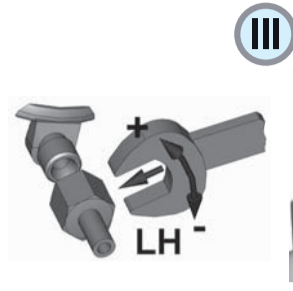

EN 12 864 Annex D

30 mbar für/for/pour/para/voor/per

Caravans / Motorcaravans

Typ EN 61 / 0,8 kg/h

Typ EN 71 / 1,2 kg/h

Typ EN 61-DS / 1,5 kg/h

GOK

Regler- und Armaturen-Gesellschaft mbH & Co. KG

Obernreiter Straße 2-16, D-97340 Marktbreit

+49 9332 404 0 Fax +49 9332 404 43

E-Mail: info@gok-online.de Internet: www.gok-online.de

D

GB

FR

ES

NL

IT

Table with 6 columns (D, GB, FR, ES, NL, IT) and 10 rows. Each row contains technical specifications, installation instructions, diagrams, and parts lists in the respective language. The table is organized into sections for 'Montage- und Bedienungsanleitung' and 'Installation and Operating Instructions'.