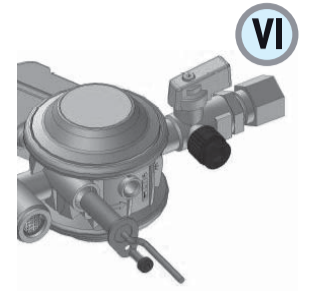

EN 12 864 Annex D

30 mbar für/for/pour/para/voor/per

Caravans / Motorcaravans

Typ EN 61 / 0,8 kg/h

Typ EN 71 / 1,2 kg/h

Typ EN 61-DS / 1,5 kg/h

GOK

Regler- und Armaturen-Gesellschaft mbH & Co. KG

Obernreiter Straße 2-16, D-97340 Marktbreit

+49 9332 404 0 Fax +49 9332 404 43

E-Mail: info@gok-online.de Internet: www.gok-online.de

D

GB

FR

ES

NL

IT

Table with 6 columns (D, GB, FR, ES, NL, IT) and 10 rows. Each row contains technical specifications, installation instructions, diagrams, and parts lists in the respective language. The table is organized into sections for 'Montage- und Bedienungsanleitung' and 'Installation and Operating Instructions'.