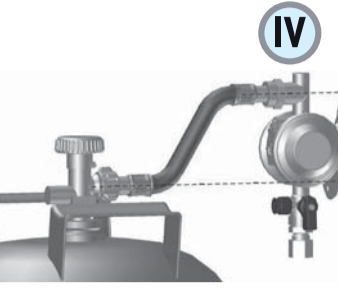

EN 12 864 Annex D

30 mbar für/for/pour/para/voor/per

Caravans / Motorcaravans

Typ EN 61 / 0,8 kg/h

Typ EN 71 / 1,2 kg/h

Typ EN 61-DS / 1,5 kg/h

GOK

Regler- und Armaturen-Gesellschaft mbH & Co. KG

Obernreiter Straße 2-16, D-97340 Marktbreit

+49 9332 404 0 Fax +49 9332 404 43

E-Mail: info@gok-online.de Internet: www.gok-online.de

D

GB

FR

ES

NL

IT

Table with 6 columns (D, GB, FR, ES, NL, IT) and 10 rows. Each row contains technical specifications, installation instructions, diagrams, and parts lists in the respective language. The table is organized into sections for 'Montage- und Bedienungsanleitung' and 'Installation and Operating Instructions'.