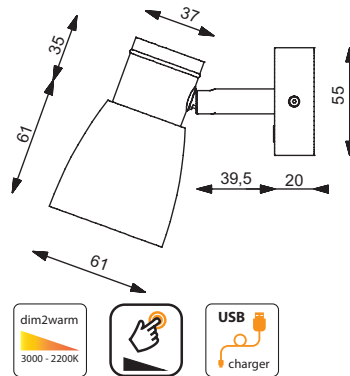

- High-Power LED 3 Watt, Ø Lebensdauer über 50.000 Stunden
- Lichtausbeute 310 lm
- Anschluss: 9-32 V DC, (12 V oder 24 V Bordnetz)
- Material: Aluminium, Messing, Glas
- Oberflächen: chrom-glanz, chrom-matt oder gold-glanz
- Schirme: Kreide weiß, Titan grau, Wenge braun, weiß satiniert
- Frei schwenkbar

- High-Power LED 3 Watt, Ø Lifespan over 50,000 hours
- Light output: 310 lm
- Connection: 9-32 V DC, (12 V or 24 V power on board)
- Material: aluminum, brass, glass
- Surfaces: chrome gloss, chrome matt or gold gloss
- Screens: chalk white, titanium grey, wenge brown, white satinised
- freely pivotable

12V=24 Betriebsspannung: 9-32 V DC
Operating voltage: 9-32 V DC

90° Schwenkbereich 90°
swiveling range 90°

350° Drehbereich 350°
rotation range 350°

incl. inkl. LED
including LED

Einsatzbereich Decke, Wand
Application ceiling, wall