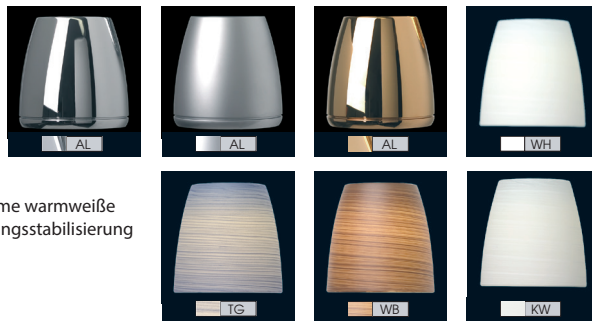

prebit®

YACHT LIGHTING

R1-1

LED Anbauleuchte R1-1

Leseleuchte, stufenlos über den Soft-Taster dimmbar, Memoryfunktion für die letzte Lichteinstellung, angenehme warmweiße (3000K) Lichtfarbe, Warmton-Dimmung, geringe Leistungsaufnahme, freie Schwenkbarkeit, USB-Lader, Spannungsstabilisierung integriert.

- High-Power LED 3 Watt, Ø Lebensdauer über 50.000 Stunden
- Lichtausbeute 310 lm
- Anschluss: 9-32 V DC, (12 V oder 24 V Bordnetz)
- Material: Aluminium, Messing, Glas
- Oberflächen: chrom-glanz, chrom-matt oder gold-glanz
- Schirme: Kreide weiß, Titan grau, Wenge braun, weiß satiniert
- Frei schwenkbar

- High-Power LED 3 Watt, Ø Lifespan over 50,000 hours
- Light output: 310 lm
- Connection: 9-32 V DC, (12 V or 24 V power on board)
- Material: aluminum, brass, glass
- Surfaces: chrome gloss, chrome matt or gold gloss
- Screens: chalk white, titanium grey, wenge brown, white satinised
- freely pivotable