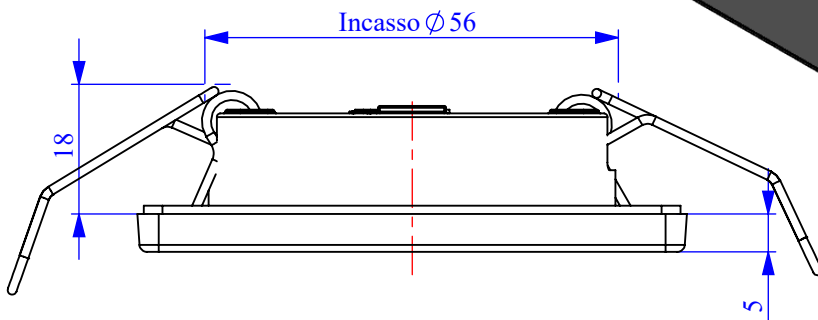

3

4

Questo disegno e di propriet  esclusiva della societ  FORESTI & SUARDI S.p.a e non puo essere riprodotto ne ceduto a terzi senza autorizzazione scritta FORESTI & SUARDI S.p.a. This drawing is exclusive property of FORESTI & SUARDI S.p.a. it cannot be reproduced or given to third parties without written agreement

5