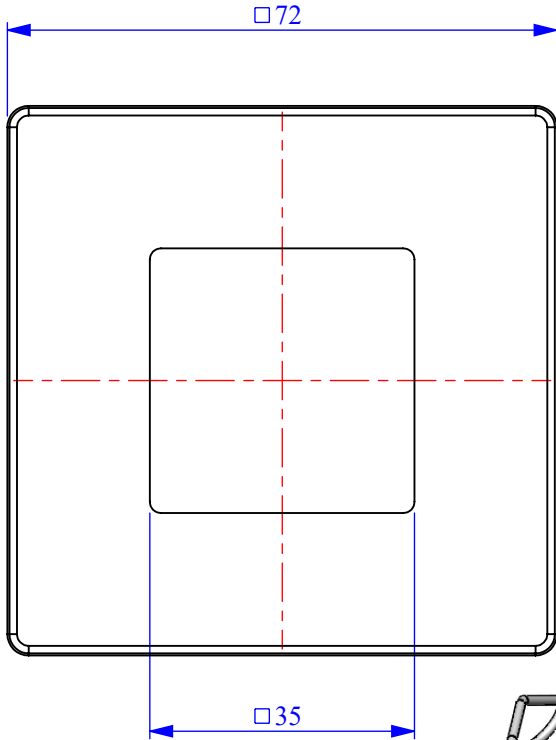

A B C D

1

2

3

4

Questo disegno e di propriet  esclusiva della societ  FORESTI & SUARDI S.p.a e non puo essere riprodotto ne ceduto a terzi senza autorizzazione scritta FORESTI & SUARDI S.p.a. This drawing is exclusive property of FORESTI & SUARDI S.p.a. it cannot be reproduced or given to third parties without written agreement

5

  FORESTI & SUARDI S.p.a NOTE NOTES	SCALA SCALE	1:1	TAV-N SHEET	1
	DISEGNATORE DESIGNER	Ferrari Nicola		
	CODICE COMPONENTE NUMBER PART			
	5210-5211			
	DESCRIZIONE COMPONENTE PART DESCRIPTION			
Faretto Quadro con ghiera inox Dim.72x72mm H.tot.23mm LED SMD				
FIRMA SIGNATURE