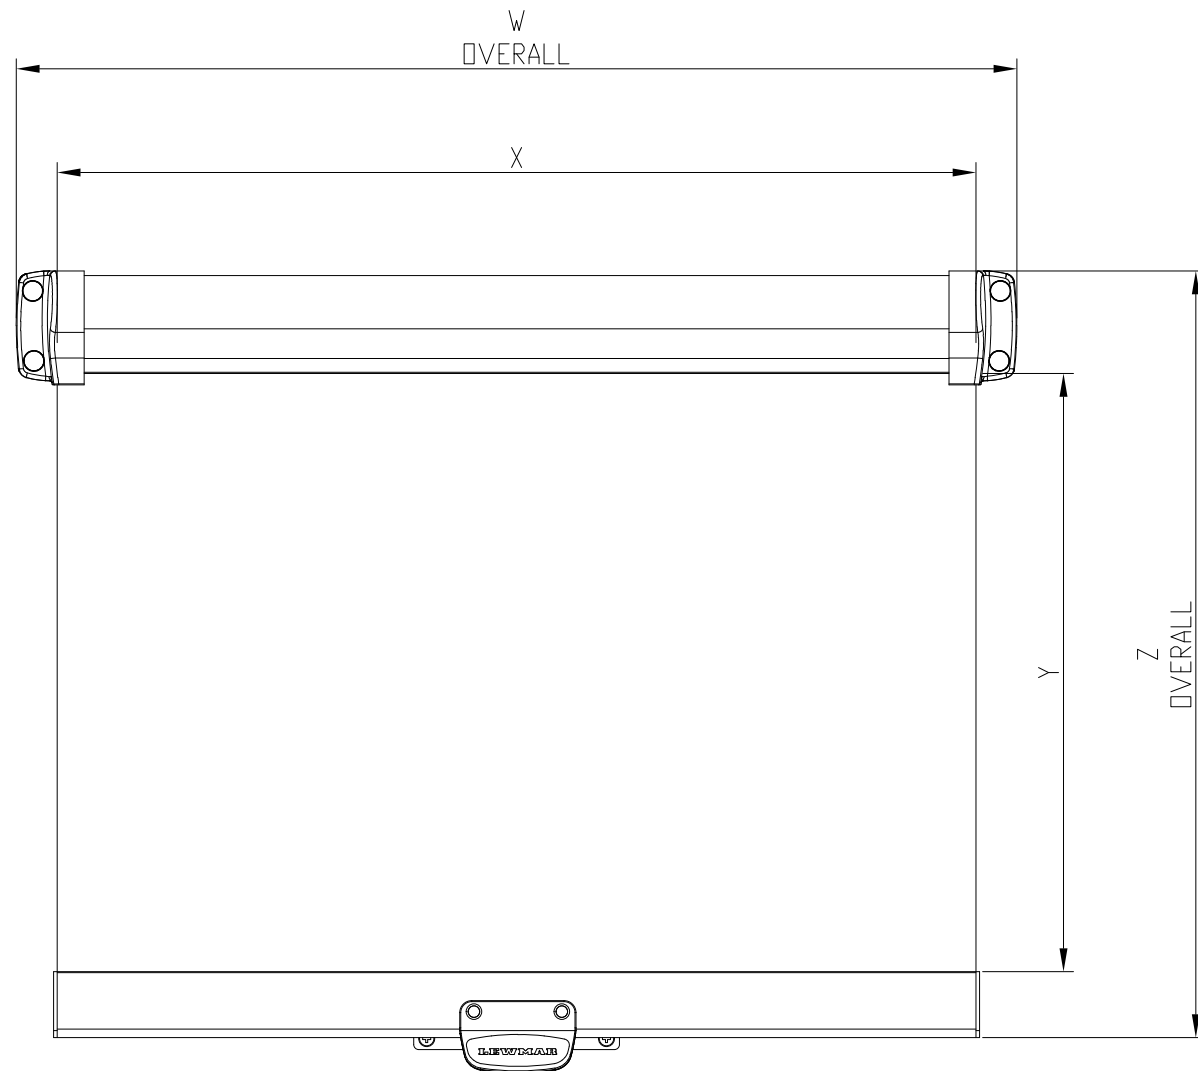

PORT SHADE

LEWMAR

PART NO.	RANGE	OVERALL (W)	OVERALL (Z)	WIDTH (X)	HEIGHT (Y)
367700300	SIZE 0	409	422	340	280
367710300	SIZE 1, 1RE	449	422	380	280
367730300	SIZE 2, 3, 5	529	462	460	320
367740300	SIZE 4	729	462	660	320
367745300	SIZE 4R, 4L	789	462	720	320