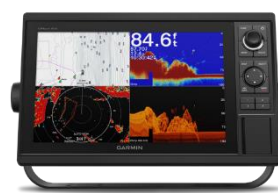

GPSMAP® 1022 und 1222 Serie