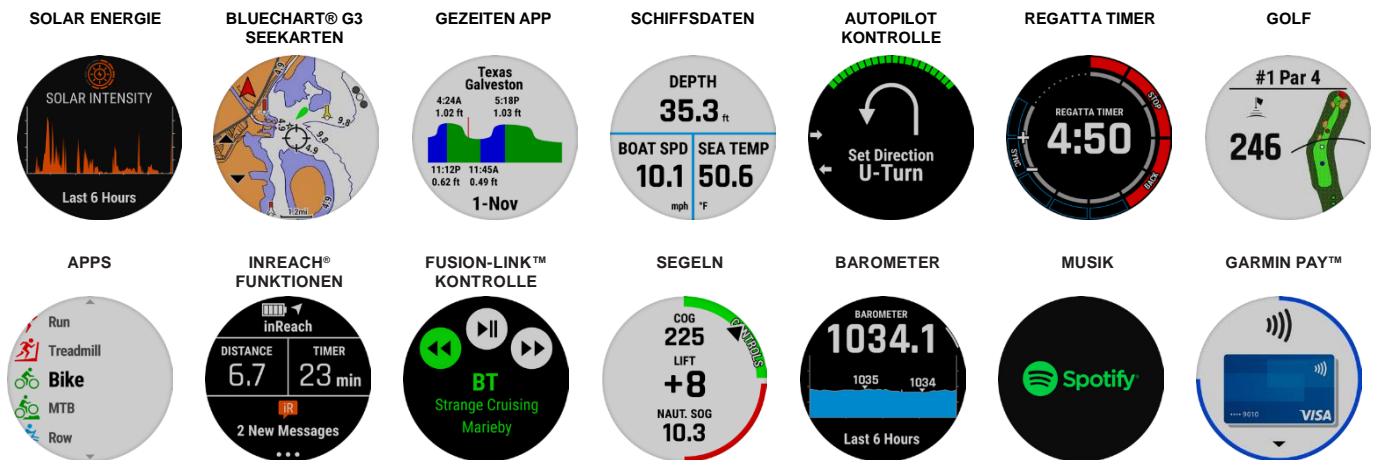

SCREENSHOTS:

PRODUKT KONFIGURATIONEN:

quatix 6X Solar	ARTIKEL-NR.:	EAN	LIEFERUMFANG	HERSTELLUNGSLAND
	010-02157-31	0753759254056	quatix 6X Solar, Titan Armband, hellblaues Silikonarmband, Lade-/Datenkabel und Dokumentation	Hergestellt in Taiwan. Kabel hergestellt in Taiwan oder China.

UVP:
EUR
€ 1,149.99