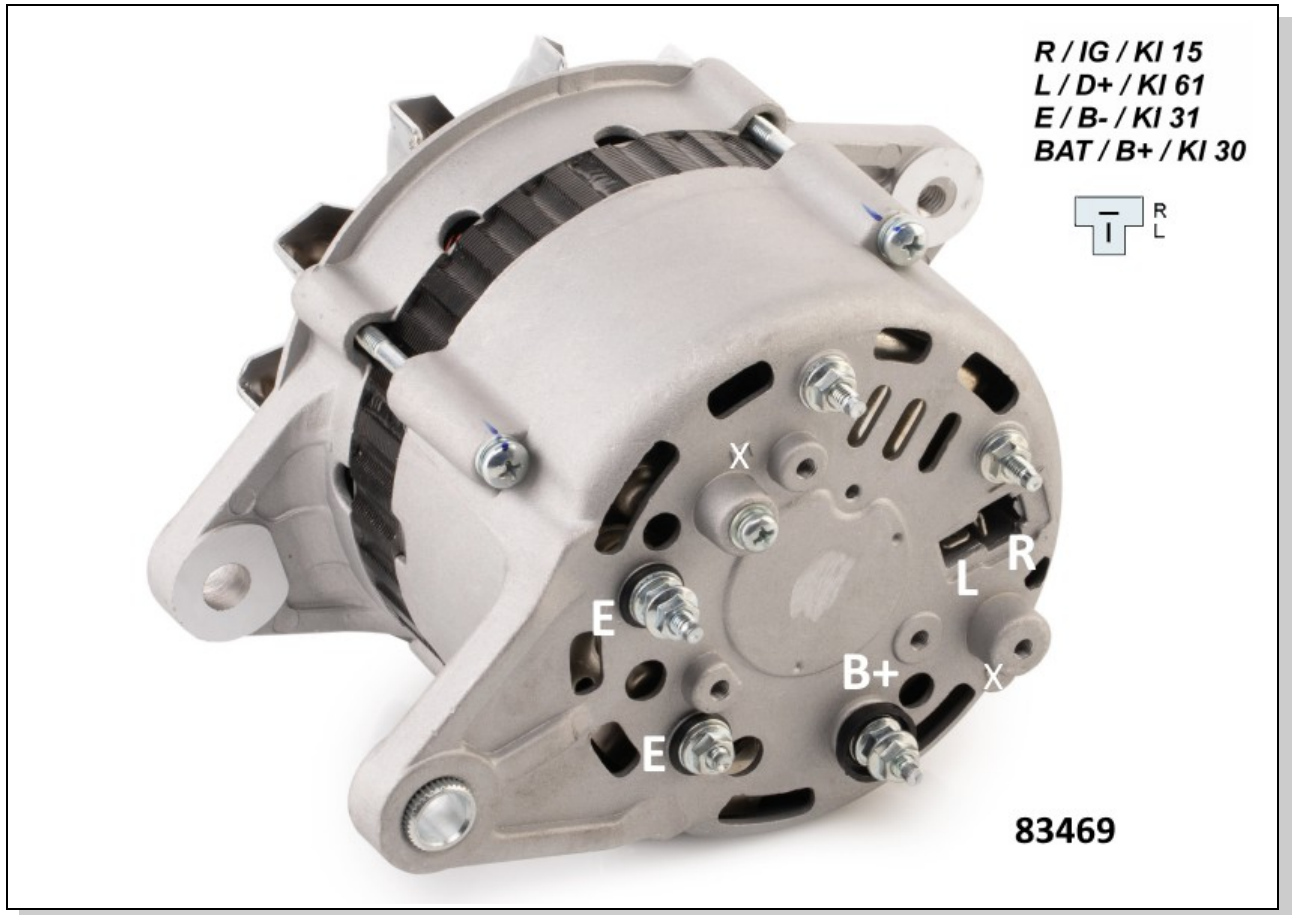

SVB-# 83469 - Anschlüsse / Connections / Connexions / Connessioni

(Technische Änderungen vorbehalten)

SVB-# 83469	Anschlüsse / Connections / Connexions / Connessioni		Gelsenkirchener Str. 25-27 D - 28199 Bremen Verkauf: (0421) 57290 - 0 Telefax: (0421) 57290 - 40 e-mail: info@svb.de Internet: www.svb.de