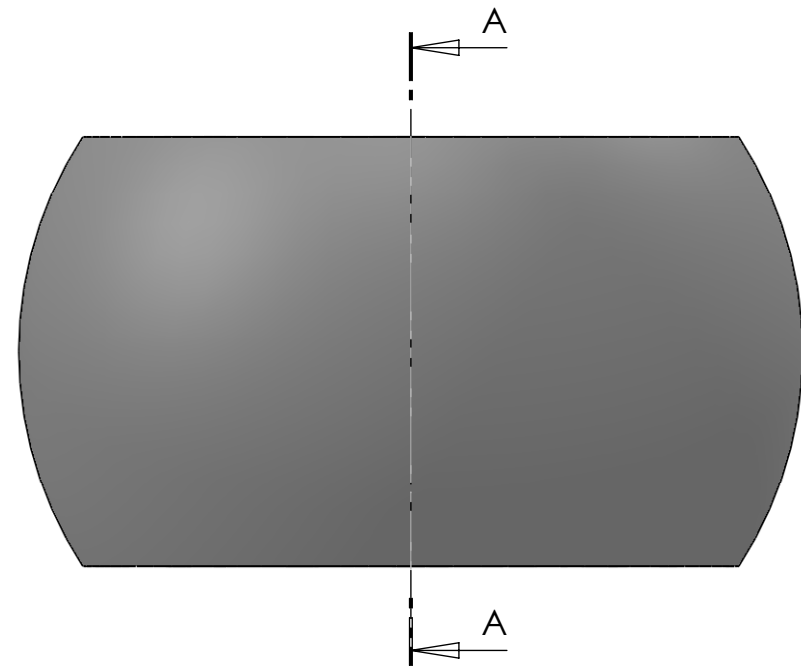

SECTION A-A
SCALE 1 : 1.25

DWG NR / NAME: M13-244-77 / Bearing Ball with Rollers				BATCH NR:		 Jefa Rudder SYSTEMS JEFA MARINE A/S NIMBUSVEJ 2 2670 GREVE, DENMARK Tlf: +45 4615 5210 & Fax: +45 46155208 Email: info@jefa.com www.jefa.com
PROJECT: Shaft 77mm, OD 130mm.				REKV.NR / ORDRE NR:		
DATE: 06-04-2011	NAME: JR	SCALE / PAPER: 1:2 / A4	MATERIAL: PETP	LOCATION:	ORDRE DATO:	
MODIFY DATE: : /			WEIGHT: g	REV:	LEV.DATO:	