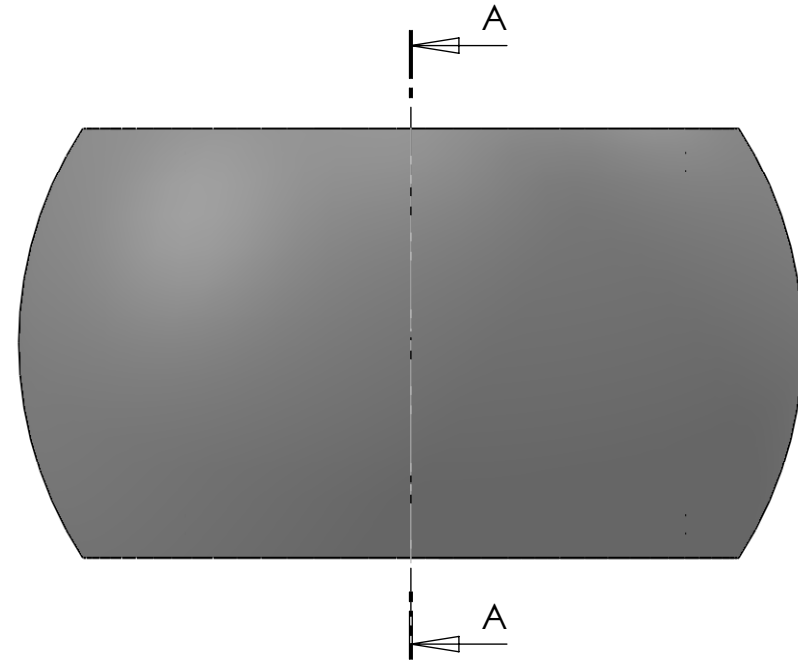

SECTION A-A
SCALE 1 : 1.25

DWG NR / NAME: M13-246-85 / Bearing Ball with Rollers				BATCH NR:	
PROJECT: Shaft 85mm, OD 130mm.				REKV.NR / ORDRE NR:	
DATE: 06-04-2011	NAME: JR	SCALE / PAPER: 1:2 / A4	MATERIAL: PETP WEIGHT: g	LOCATION:	ORDRE DATO:
MODIFY DATE: : /				REV:	LEV.DATO: