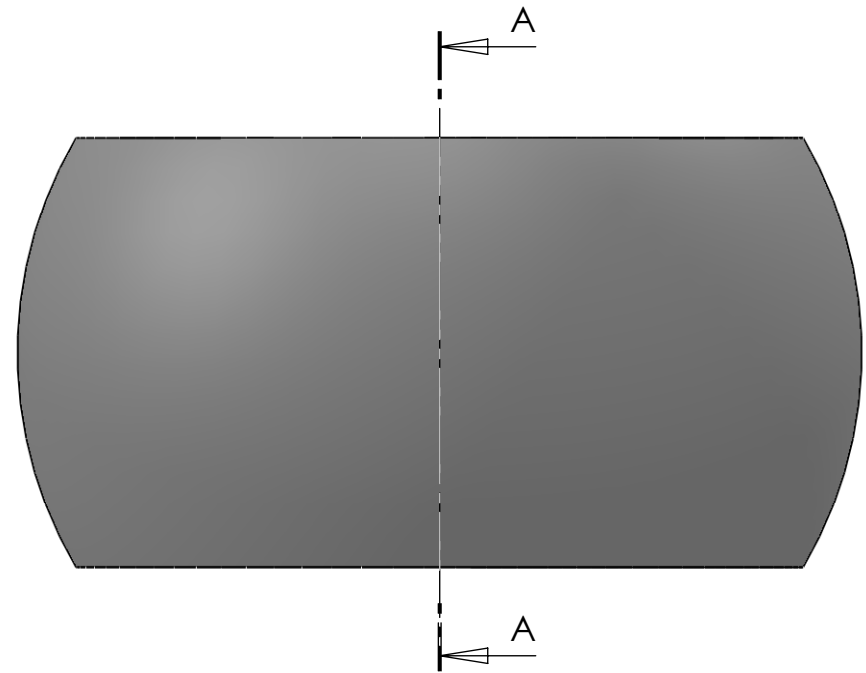

SECTION A-A
SCALE 1 : 1.25

DWG NR / NAME: M13-268-72 / Bearing Ball with Rollers				BATCH NR:		 Jefa Rudder SYSTEMS JEFA MARINE A/S NIMBUSVEJ 2 2670 GREVE, DENMARK Tlf: +45 4615 5210 & Fax: +45 46155208 Email: info@jefa.com www.jefa.com
PROJECT: Shaft 72mm, OD 140mm.				REKV.NR / ORDRE NR:		
DATE: 06-04-2011	NAME: JR	SCALE / PAPER: 1:2 / A4	MATERIAL: PETP WEIGHT: g	LOCATION:	ORDRE DATO:	
MODIFY DATE: : 26.3.2015 A.G. created - not on scale				REV:	LEV.DATO:	