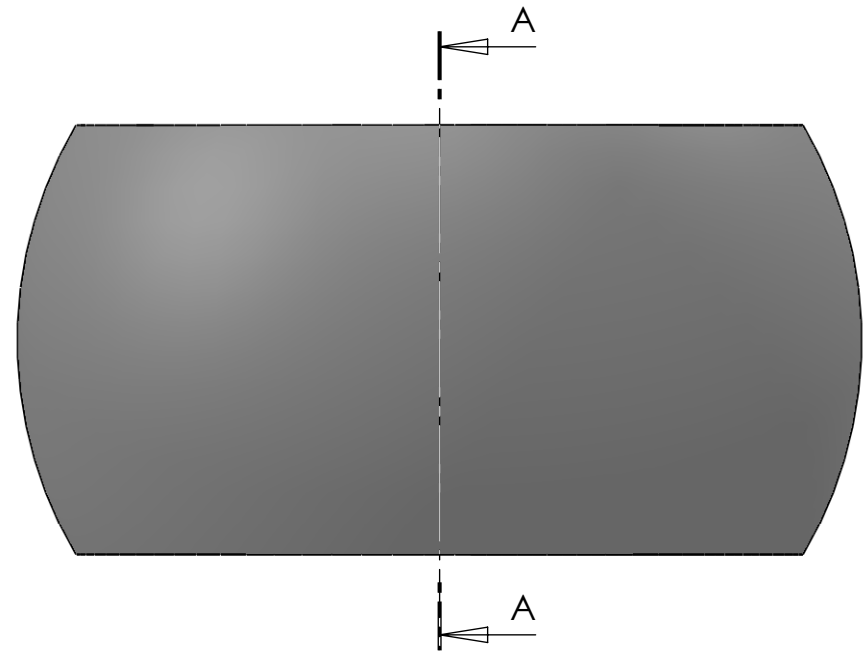

SECTION A-A  
SCALE 1 : 1.25

DWG NR / NAME:		<b>M13-280-IN3,5 / Bearing Ball with Rollers</b>			BATCH NR:	
PROJECT:		Shaft 88,9mm, OD 140mm.			REKV.NR / ORDRE NR:	
DATE:	NAME:	SCALE / PAPER:	MATERIAL:	LOCATION:	ORDRE DATO:	
06-04-2011	JR	1:2 / A4	PETP WEIGHT: g			
MODIFY DATE:				REV:	LEV.DATO:	
: /						