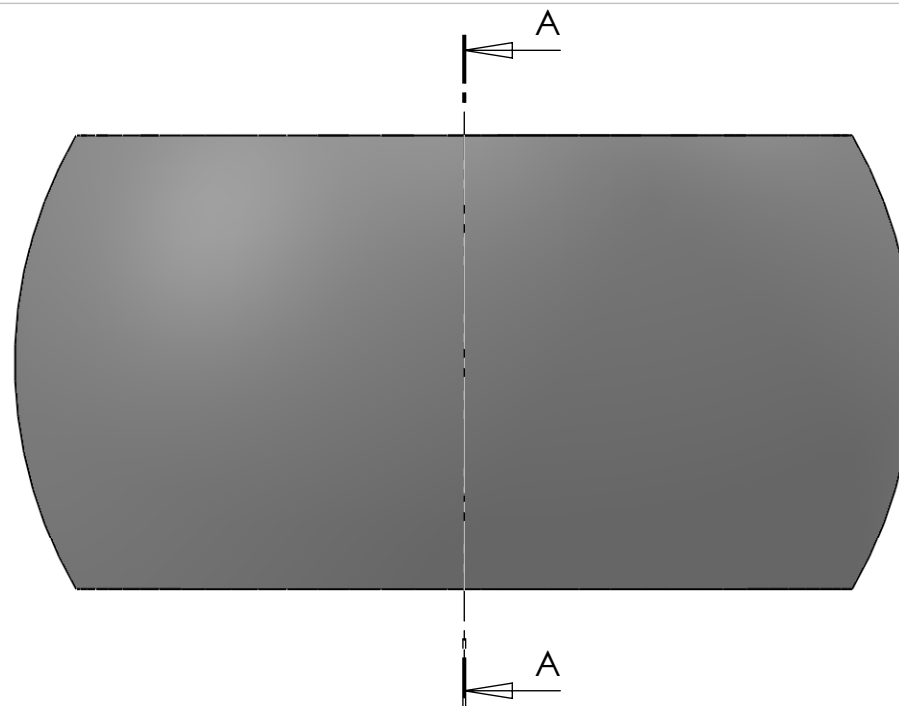

SECTION A-A
SCALE 1 : 1.25

DWG NR / NAME: M13-401-85 / Bearing Ball with Rollers				BATCH NR:	
PROJECT: Shaft 85mm, OD 149mm.				REKV.NR / ORDRE NR:	
DATE: 06-04-2011	NAME: JR	SCALE / PAPER: 1:2 / A4	MATERIAL: PETP WEIGHT: g	LOCATION:	ORDRE DATO:
MODIFY DATE: : /				REV:	LEV.DATO: