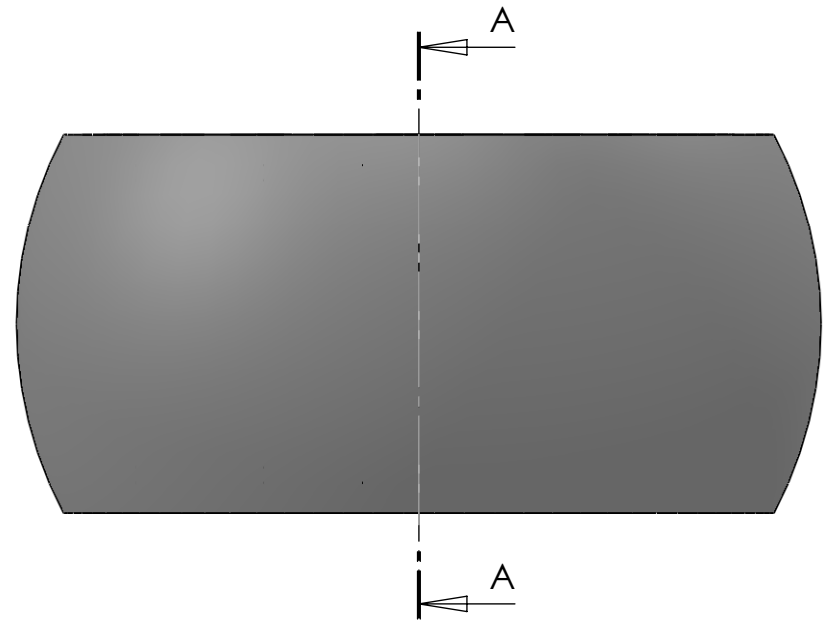

SECTION A-A  
SCALE 1 : 1.5

DWG NR / NAME: <b>M13-468-124 / Bearing Ball with Rollers</b>				BATCH NR:		 <b>JEFA MARINE A/S</b> NIMBUSVEJ 2 2670 GREVE, DENMARK Tlf: +45 4615 5210 & Fax: +45 46155208 Email: info@jefa.com www.jefa.com
PROJECT: Shaft 124mm, OD 160mm.				REKV.NR / ORDRE NR:		
DATE: 06-04-2011	NAME: JR	SCALE / PAPER: 1:2 / A4	MATERIAL: PETP	LOCATION:	ORDRE DATO:	
MODIFY DATE: : /			WEIGHT: g	REV:	LEV.DATO:	