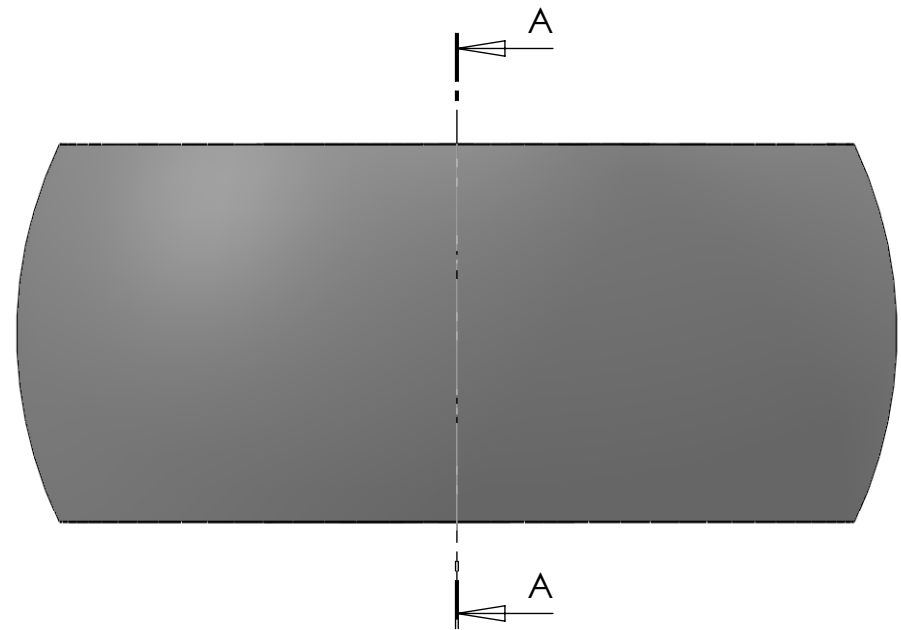

SECTION A-A  
SCALE 1 : 1.5

DWG NR / NAME: <b>M13-478-75 / Bearing Ball with Rollers</b>				BATCH NR:		 <b>Jefa Rudder</b> S Y S T E M S
PROJECT: Shaft 75mm, OD 175mm.				REKV.NR / ORDRE NR:		
DATE: 06-04-2011	NAME: JR	SCALE / PAPER: 1:3 / A4	MATERIAL: PETP	LOCATION:	ORDRE DATO:	
MODIFY DATE: : /			WEIGHT: g	REV:	LEV.DATO:	
						JEFA MARINE A/S NIMBUSVEJ 2 2670 GREVE. DENMARK Tlf: +45 4615 5210 & Fax: +45 46155208 Email: info@jefa.com www.jefa.com