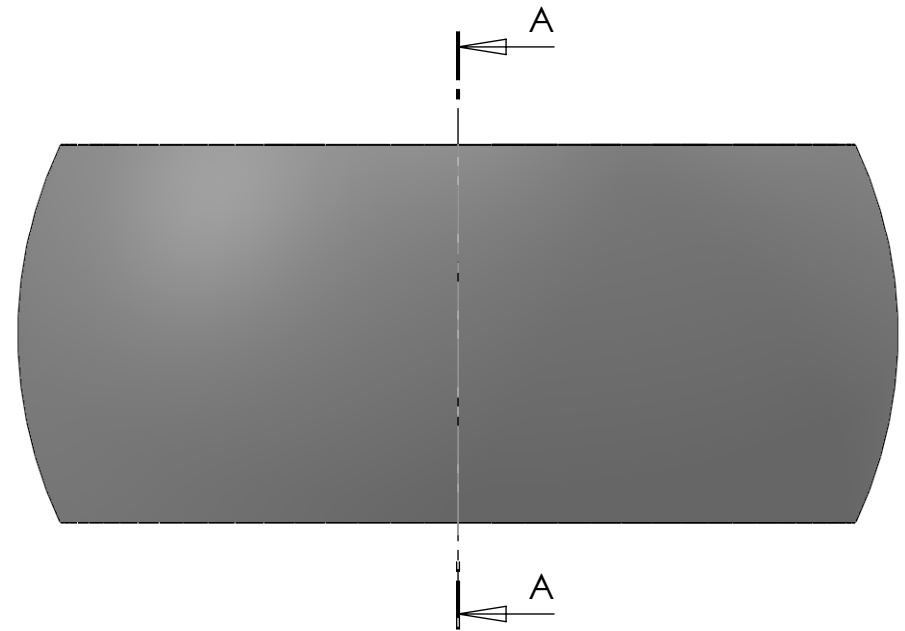

SECTION A-A
SCALE 1 : 1.5

DWG NR / NAME: M13-505-126 / Bearing Ball with Rollers				BATCH NR:		
PROJECT: Shaft 126mm, OD 175mm.				REKV.NR / ORDRE NR:		
DATE: 06-04-2011	NAME: JR	SCALE / PAPER: 1:3 / A4	MATERIAL: PETP	LOCATION:	ORDRE DATO:	JEFA MARINE A/S NIMBUSVEJ 2 2670 GREVE. DENMARK Tlf: +45 4615 5210 & Fax: +45 46155208 Email: info@jefa.com www.jefa.com
MODIFY DATE: : /			WEIGHT: g	REV:	LEV.DATO:	