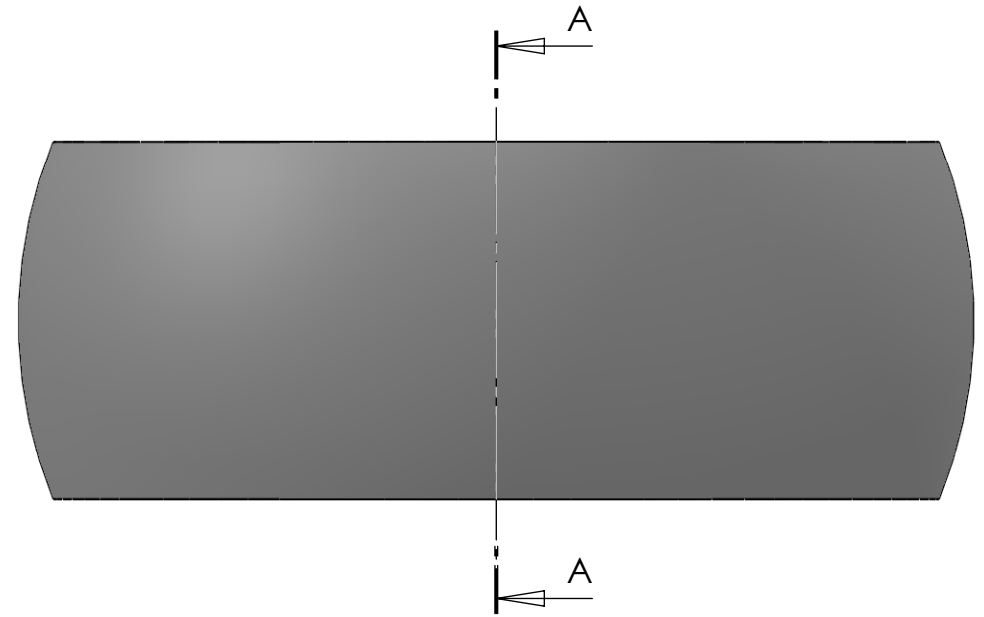

SECTION A-A
SCALE 1 : 1.5

DWG NR / NAME: M13-543-124 / Bearing Ball with Rollers				BATCH NR:		 JEFA MARINE A/S NIMBUSVEJ 2 2670 GREVE, DENMARK Tlf: +45 4615 5210 & Fax: +45 46155208 Email: info@jefa.com www.jefa.com
PROJECT: Shaft 124mm, OD 190mm.				REKV.NR / ORDRE NR:		
DATE: 06-04-2011	NAME: JR	SCALE / PAPER: 1:3 / A4	MATERIAL: PETP WEIGHT: g	LOCATION:	ORDRE DATO:	
MODIFY DATE: : /				REV:	LEV.DATO:	