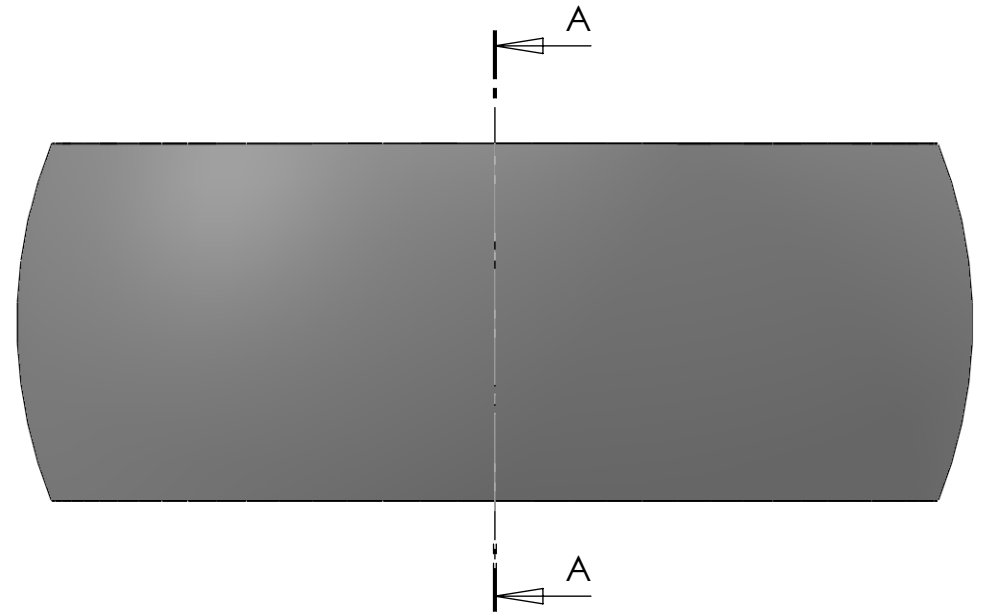

SECTION A-A
SCALE 1 : 1.5

DWG NR / NAME: M13-550-140 / Bearing Ball with Rollers				BATCH NR:		 Jefa Rudder SYSTEMS JEFA MARINE A/S NIMBUSVEJ 2 2670 GREVE. DENMARK Tlf: +45 4615 5210 & Fax: +45 46155208 Email: info@jefa.com www.jefa.com
PROJECT: Shaft 140mm, OD 190mm.				REKV.NR / ORDRE NR:		
DATE: 06-04-2011	NAME: JR	SCALE / PAPER: 1:3 / A4	MATERIAL: PETP	LOCATION:	ORDRE DATO:	
MODIFY DATE: : /			WEIGHT: g	REV:	LEV.DATO:	