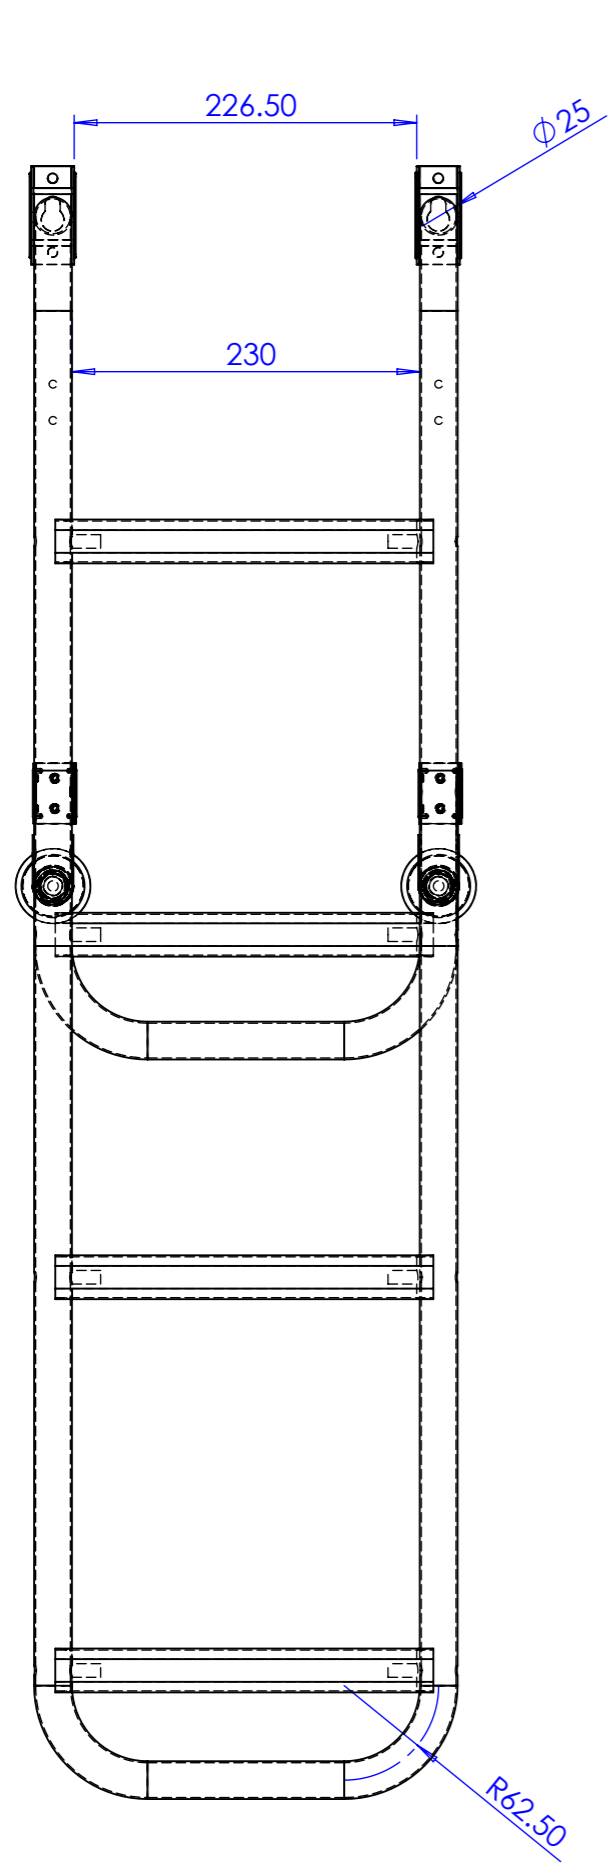

N. rev	Nota di revisione	Data	Firma	Controllo
0	EMISSIONE	02/02/06	Ivo Biocca	

Rif. file	S0928004	Tolleranze applicate:	UNI ISO 22768-m	Articolo	S09 28 004
Progettato da	RILEVATO DA CAMPIONE ESISTENTE	Controllato da	BIOCCA	Nome disegno	S0928004
Approvato da	BIOCCA	Data	02/02/06	Scala	1:5
		Cliente SCALETTA INOX MOD. KAPPA		Questo documento è di proprietà esclusiva della TR.EM. srl, qualsiasi riproduzione anche parziale sarà perseguita a norma di legge.	
A3		Materiale	ACC-INOX-LEGNO	Foglio	1/1