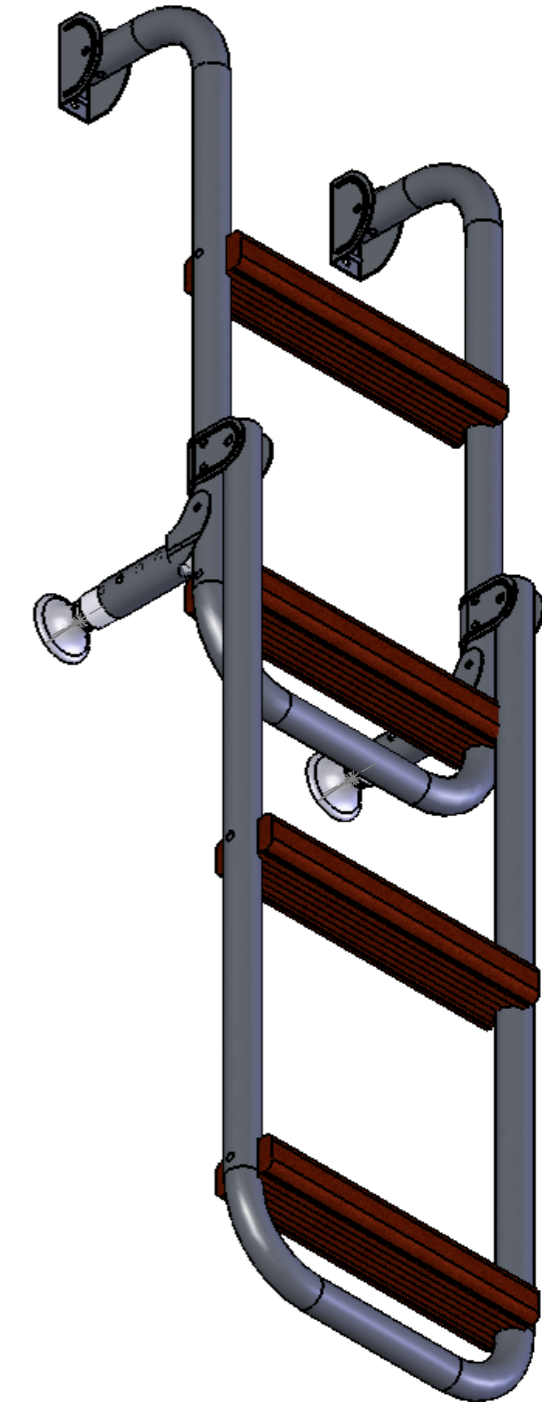

N. rev	Nota di revisione	Data	Firma	Controllo
0	EMISSIONE	02/02/06	Ivo Biocca	

Rif. file	S0928004	Tolleranze applicate:	UNI ISO 22768-m	Articolo	S09 28 004
Progettato da	RILEVATO DA CAMPIONE ESISTENTE	Controllato da	BIOCCA	Nome disegno	S0928004
Approvato da	BIOCCA	Data	02/02/06	Scala	1:5
		Cliente SCALETTA INOX MOD. KAPPA		Questo documento è di proprietà esclusiva della TR.EM. srl, qualsiasi riproduzione anche parziale sarà perseguita a norma di legge.	
A3		Materiale	ACC-INOX-LEGNO	Foglio	1/1