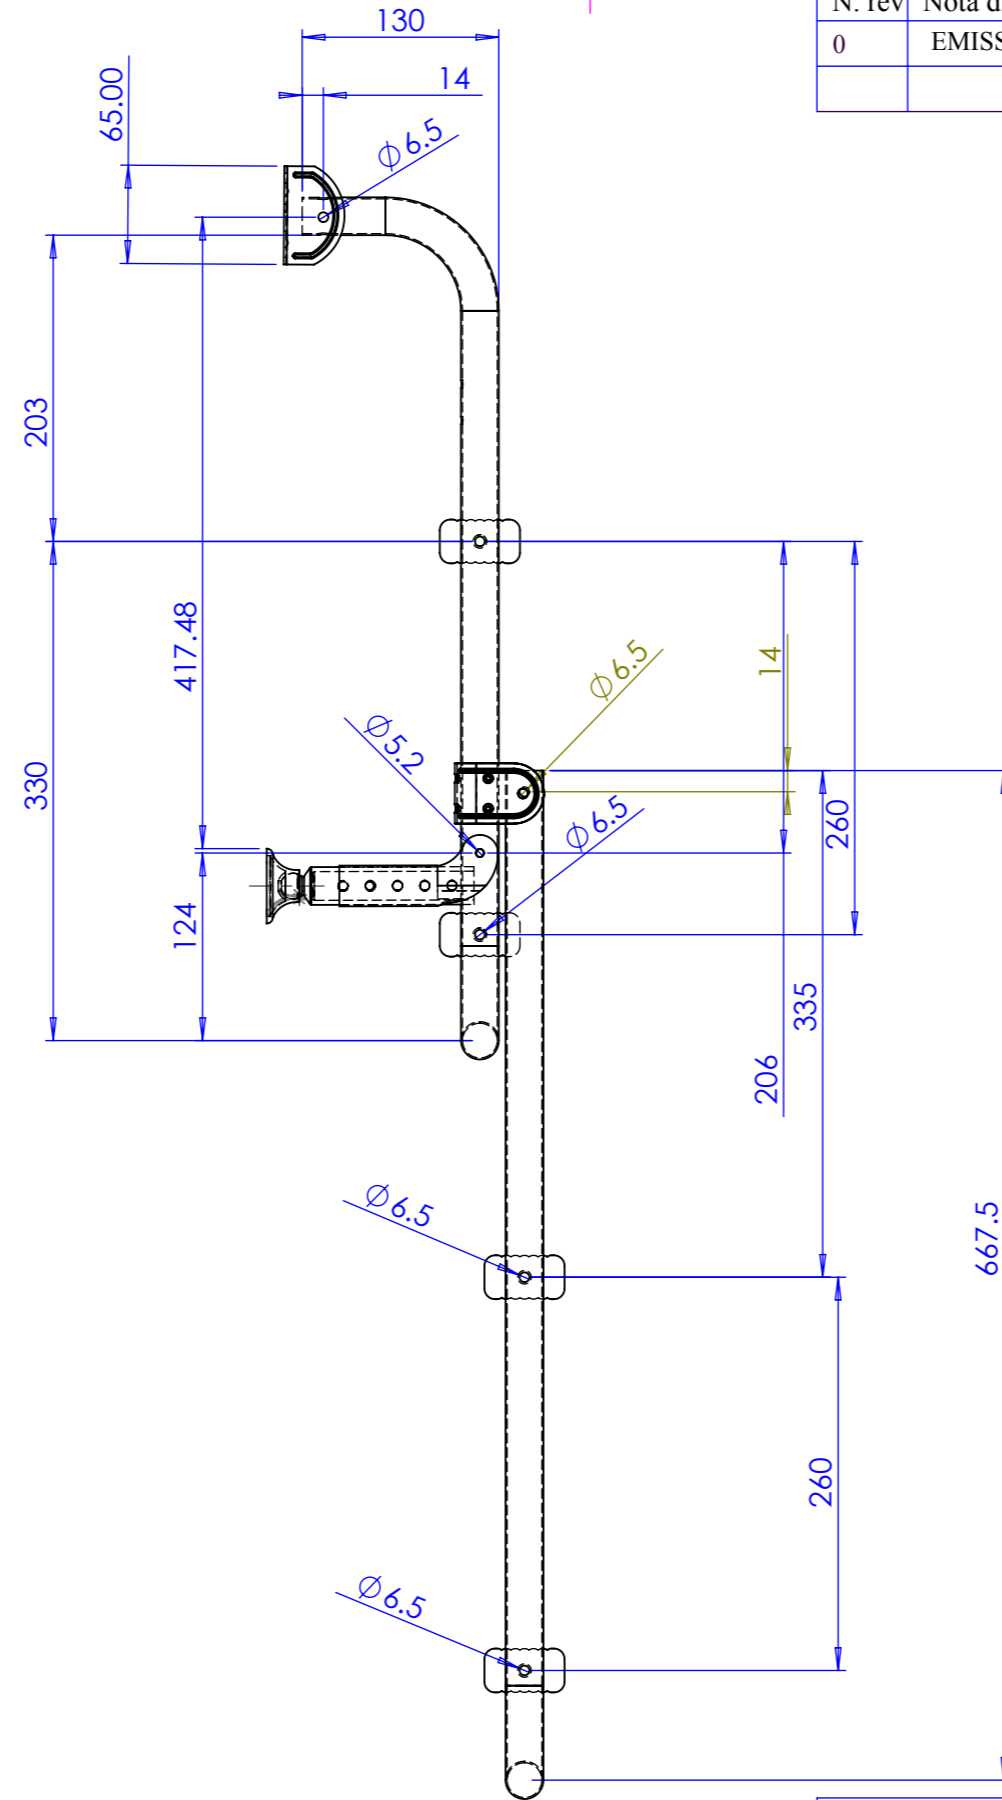

N. rev	Nota di revisione	Data	Firma	Controllo
0	EMISSIONE	02/02/06	Ivo Biocca	

Rif. file	S0928004	Tolleranze applicate:	UNI ISO 22768-m	Articolo	S09 28 004
Progettato da	RILEVATO DA CAMPIONE ESISTENTE	Controllato da	BIOCCA	Nome disegno	S0928004
Approvato da	BIOCCA	Data	02/02/06	Scala	1:5
		Cliente SCALETTA INOX MOD. KAPPA		Questo documento è di proprietà esclusiva della TR.EM. srl, qualsiasi riproduzione anche parziale sarà perseguita a norma di legge.	
A3		Materiale	ACC-INOX-LEGNO	Foglio	1/1